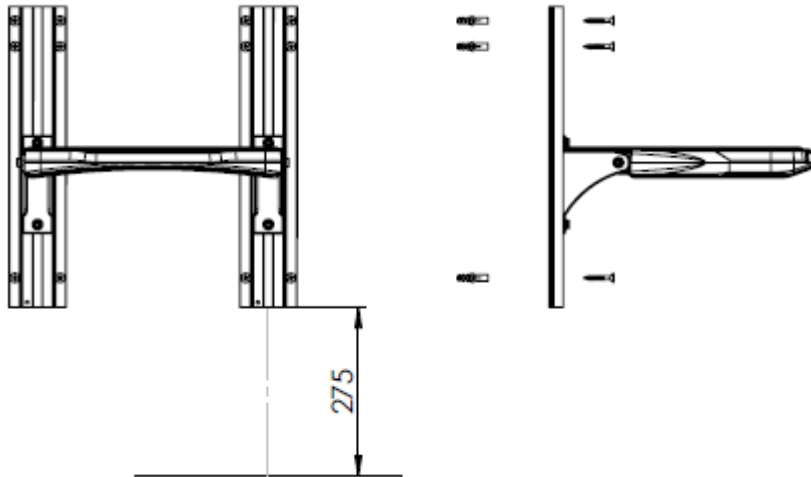

ASENNUSOHJE

INST-019

FA-420A "SINNA"

KORKEUSSÄÄDETTÄVÄ SUIHKUISTUIN

Tarvike	Määrä	Kuvaus
	12	A4, T40, 8X60mm
	12	10X60mm
		T40
		Ø 10mm

Tarvike	Määrä	Kuvaus
	12	A4, T40, 8X60mm
		T40
		Ø 5mm