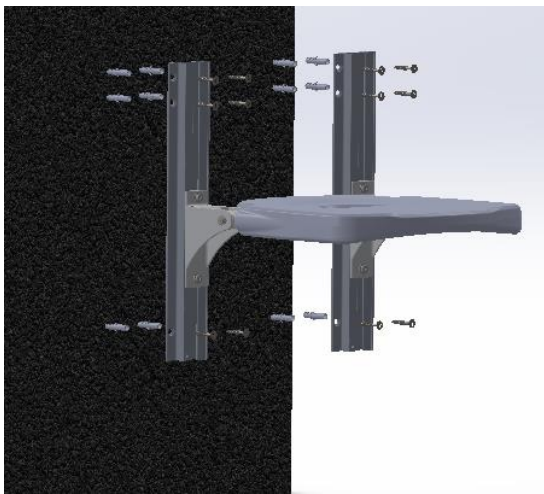

ASENNUSOHJE

INST-019

FA-420A "SINNA"

KORKEUSSÄÄDETTÄVÄ SUIHKUISTUIN

Tarvike	Määrä	Kuvaus
	12	A4, T40, 8X60mm
	12	10X60mm
		T40
		Ø 10mm

Tarvike	Määrä	Kuvaus
	12	A4, T40, 8X60mm
		T40
		Ø 5mm