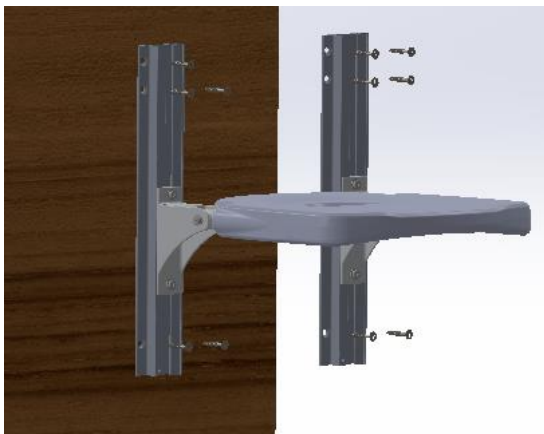

ASENNUSOHJE

INST-019

FA-420A "SINNA"

KORKEUSSÄÄDETTÄVÄ SUIHKUISTUIN

Tarvike	Määrä	Kuvaus
	12	A4, T40, 8X60mm
	12	10X60mm
		T40
		Ø 10mm

Tarvike	Määrä	Kuvaus
	12	A4, T40, 8X60mm
		T40
		Ø 5mm