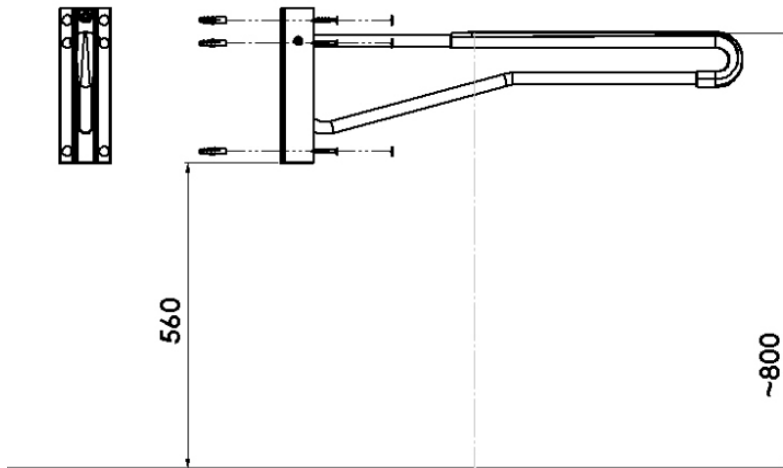

ASENNUSOHJE

INST-013

FB-850 "SAAGA"

KIINTEÄ TUKIKAHVA

| Tarvike | Määrä | Kuvaus |
|--|-------|-----------------|
|  | 6 | A4, T40, 8X60mm |
|  | 6 | 10X60mm |
|  | | T40 |
|  | | Ø 10mm |

| Tarvike | Määrä | Kuvaus |
|--|-------|-----------------|
|  | 6 | A4, T40, 8X60mm |
|  | | T40 |
|  | | Ø 5mm |