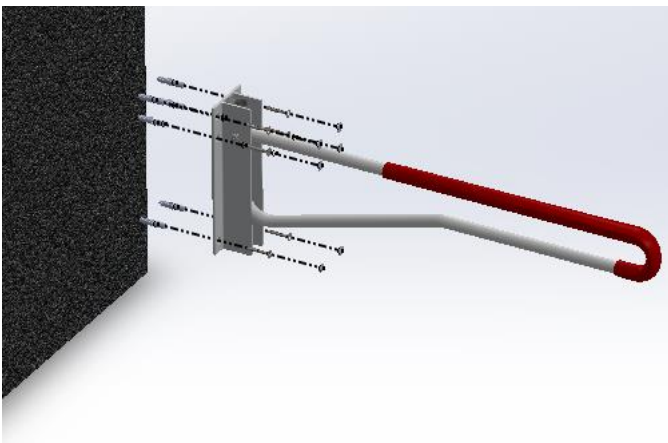

ASENNUSOHJE

INST-013

FB-850 "SAAGA"

KIINTEÄ TUKIKAHVA

| Tarvike | Määrä | Kuvaus |
|--|-------|-----------------|
|  | 6 | A4, T40, 8X60mm |
|  | 6 | 10X60mm |
|  | | T40 |
|  | | Ø 10mm |

| Tarvike | Määrä | Kuvaus |
|--|-------|-----------------|
|  | 6 | A4, T40, 8X60mm |
|  | | T40 |
|  | | Ø 5mm |