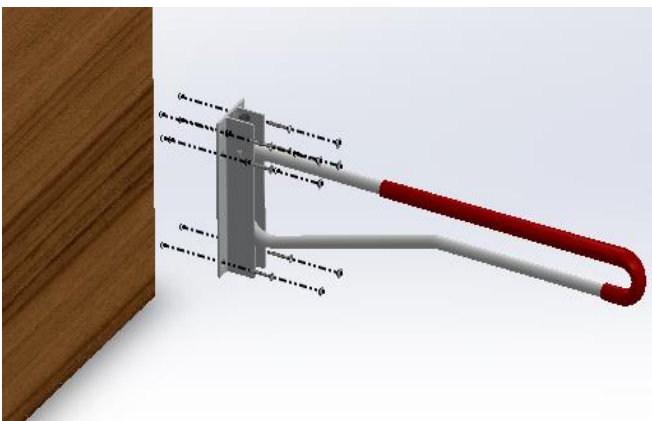

ASENNUSOHJE

INST-013

FB-850 "SAAGA"

KIINTEÄ TUKIKAHVA

| Tarvike | Määrä | Kuvaus |
|--|-------|-----------------|
|  | 6 | A4, T40, 8X60mm |
|  | 6 | 10X60mm |
|  | | T40 |
|  | | Ø 10mm |

| Tarvike | Määrä | Kuvaus |
|--|-------|-----------------|
|  | 6 | A4, T40, 8X60mm |
|  | | T40 |
|  | | Ø 5mm |