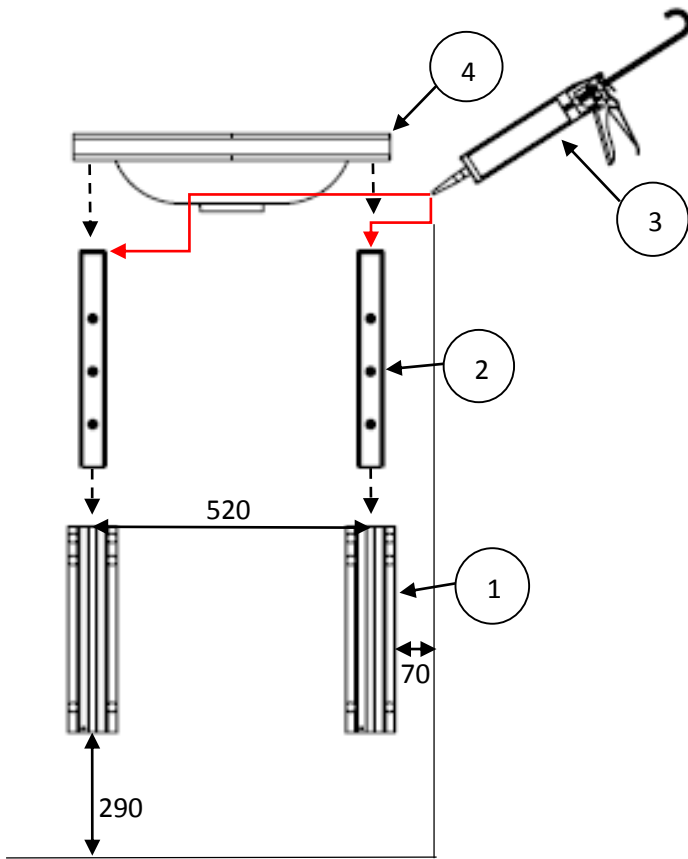

ASENNUSOHJE

INST-015

BS-600

KORKEUSSÄÄDETTÄVÄ TASOALLAS

ASENNUSOHJE

INST-015

BS-600

KORKEUSSÄÄDETTÄVÄ TASOALLAS

Tarvike	Määrä	Kuvaus
	12	A4, T40, 8X60mm
	12	10X60mm
		T40
		Ø 10mm
		Sikabond T2

Tarvike	Määrä	Kuvaus
	12	A4, T40, 8X60mm
		T40
		Ø 5mm
		Sikabond T2