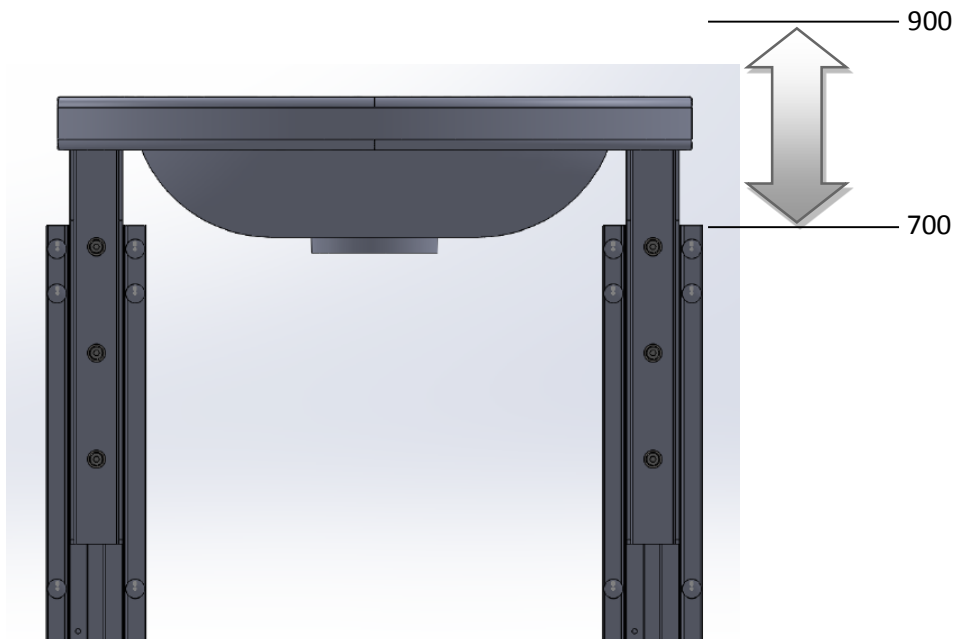

ASENNUSOHJE

INST-015

BS-600

KORKEUSSÄÄDETTÄVÄ TASOALLAS

ASENNUSOHJE

INST-015

BS-600

KORKEUSSÄÄDETTÄVÄ TASOALLAS

Tarvike	Määrä	Kuvaus
	12	A4, T40, 8X60mm
	12	10X60mm
		T40
		Ø 10mm
		Sikabond T2

Tarvike	Määrä	Kuvaus
	12	A4, T40, 8X60mm
		T40
		Ø 5mm
		Sikabond T2