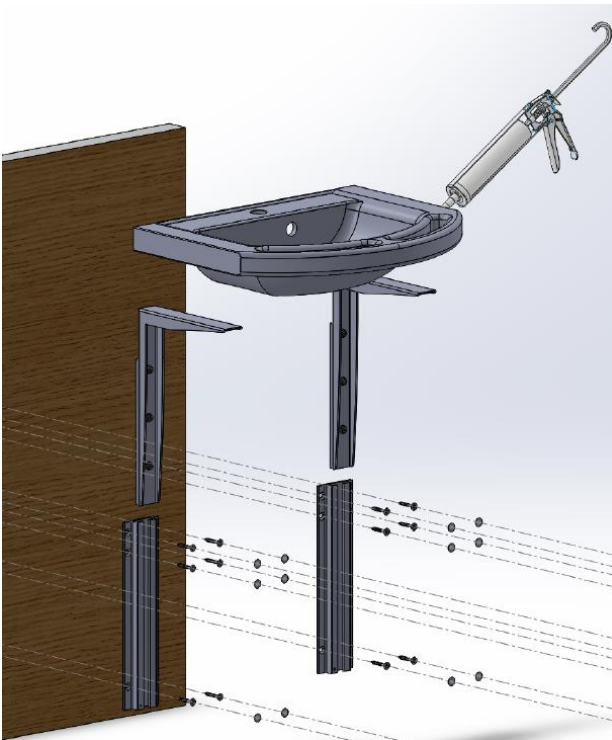

ASENNUSOHJE

INST-015

BS-600

KORKEUSSÄÄDETTÄVÄ TASOALLAS

ASENNUSOHJE

INST-015

BS-600

KORKEUSSÄÄDETTÄVÄ TASOALLAS

Tarvike	Määrä	Kuvaus
	12	A4, T40, 8X60mm
	12	10X60mm
		T40
		Ø 10mm
		Sikabond T2

Tarvike	Määrä	Kuvaus
	12	A4, T40, 8X60mm
		T40
		Ø 5mm
		Sikabond T2