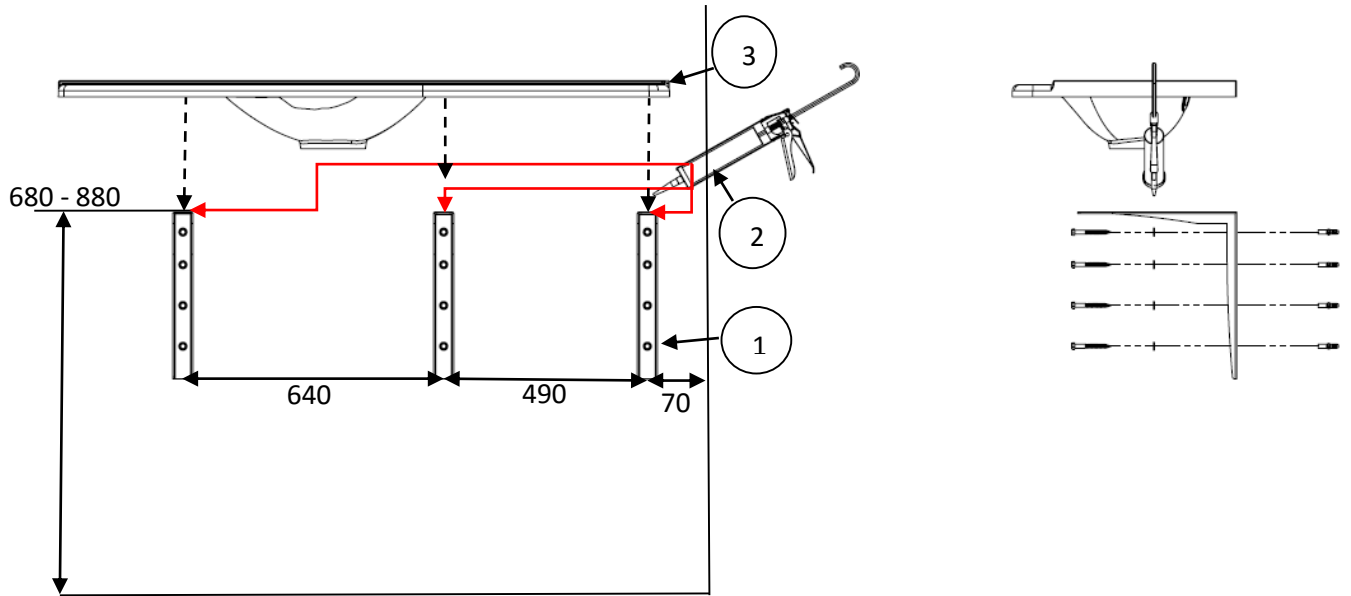

ASENNUSOHJE

INST-017

BS-1550-V

KIINTEÄASENTEINEN TASOALLAS

Tarvike	Määrä	Kuvaus
	12	8x70mm, rst
	12	8x16mm, rst
	12	10X60mm
		Ø 10mm
		13 mm
		Sikabond T2

ASENNUSOHJE

INST-017

BS-1550-V

KIINTEÄASENTEINEN TASOALLAS

Tarvike	Määrä	Kuvaus
	12	8x70mm, rst
	12	8x16mm, rst
		Ø 5mm
		13 mm
		Sikabond T2