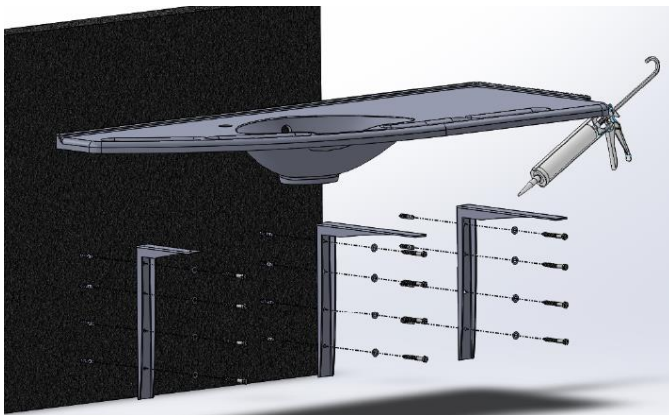

ASENNUSOHJE

INST-017

BS-1550-V

KIINTEÄASENTEINEN TASOALLAS

Tarvike	Määrä	Kuvaus
	12	8x70mm, rst
	12	8x16mm, rst
	12	10X60mm
		Ø 10mm
		13 mm
		Sikabond T2

ASENNUSOHJE

INST-017

BS-1550-V

KIINTEÄASENTEINEN TASOALLAS

Tarvike	Määrä	Kuvaus
	12	8x70mm, rst
	12	8x16mm, rst
		Ø 5mm
		13 mm
		Sikabond T2