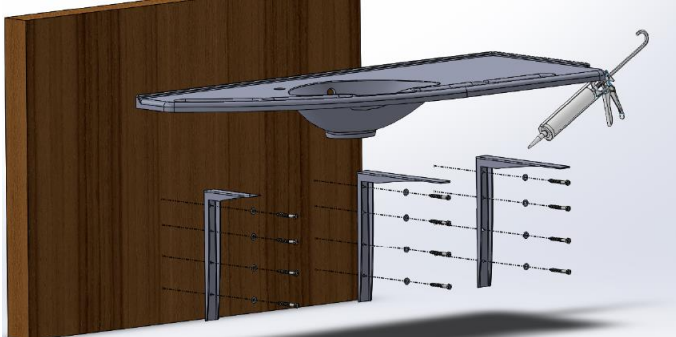

ASENNUSOHJE

INST-017

BS-1550-V

KIINTEÄASENTEINEN TASOALLAS

Tarvike	Määrä	Kuvaus
	12	8x70mm, rst
	12	8x16mm, rst
	12	10X60mm
		Ø 10mm
		13 mm
		Sikabond T2

ASENNUSOHJE

INST-017

BS-1550-V

KIINTEÄASENTEINEN TASOALLAS

Tarvike	Määrä	Kuvaus
	12	8x70mm, rst
	12	8x16mm, rst
		Ø 5mm
		13 mm
		Sikabond T2