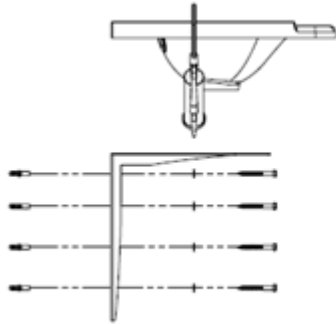

ASENNUSOHJE

INST-018

BS-1550-O

KIINTEÄASENTEINEN TASOALLAS

Tarvike	Määrä	Kuvaus
	12	8x70mm, rst
	12	8x16mm, rst
	12	10X60mm
		Ø 10mm
		13 mm
		Sikabond T2

ASENNUSOHJE

INST-018

BS-1550-O

KIINTEÄASENTEINEN TASOALLAS

Tarvike	Määrä	Kuvaus
	12	8x70mm, rst
	12	8x16mm, rst
		Ø 5mm
		13 mm
		Sikabond T2