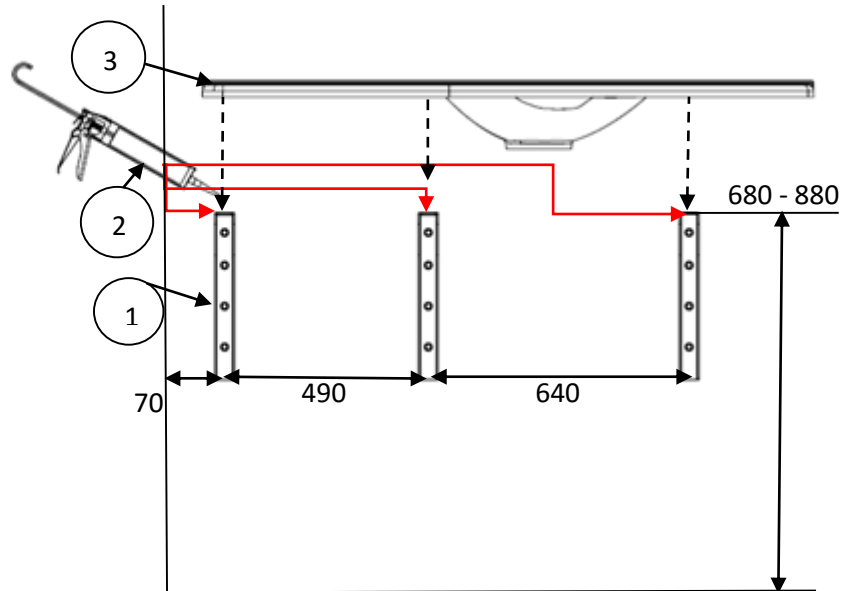

ASENNUSOHJE

INST-018

BS-1550-O

KIINTEÄASENTEINEN TASOALLAS

Tarvike	Määrä	Kuvaus
	12	8x70mm, rst
	12	8x16mm, rst
	12	10X60mm
		Ø 10mm
		13 mm
		Sikabond T2

ASENNUSOHJE

INST-018

BS-1550-O

KIINTEÄASENTEINEN TASOALLAS

Tarvike	Määrä	Kuvaus
	12	8x70mm, rst
	12	8x16mm, rst
		Ø 5mm
		13 mm
		Sikabond T2