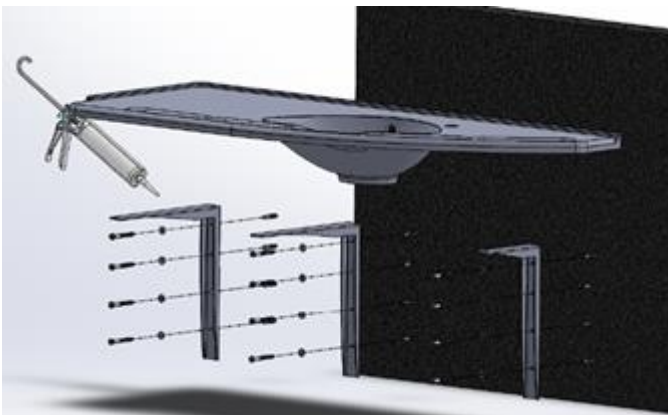

ASENNUSOHJE

INST-018

BS-1550-O

KIINTEÄASENTEINEN TASOALLAS

Tarvike	Määrä	Kuvaus
	12	8x70mm, rst
	12	8x16mm, rst
	12	10X60mm
		Ø 10mm
		13 mm
		Sikabond T2

ASENNUSOHJE

INST-018

BS-1550-O

KIINTEÄASENTEINEN TASOALLAS

Tarvike	Määrä	Kuvaus
	12	8x70mm, rst
	12	8x16mm, rst
		Ø 5mm
		13 mm
		Sikabond T2