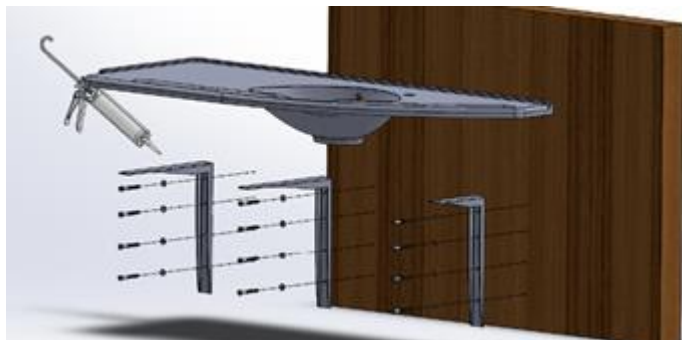

ASENNUSOHJE

INST-018

BS-1550-O

KIINTEÄASENTEINEN TASOALLAS

Tarvike	Määrä	Kuvaus
	12	8x70mm, rst
	12	8x16mm, rst
		Ø 5mm
		13 mm
		Sikabond T2