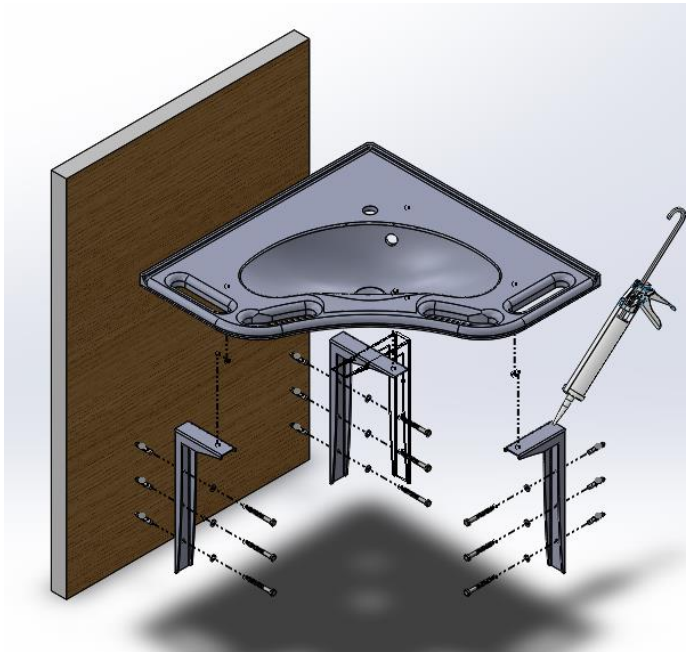

ASENNUSOHJE

INST-020

BS-7575

KIINTEÄASENTEINEN TASOALLAS

Tarvike	Määrä	Kuvaus
	9	8x70mm, rst
	9	8x16mm, rst
	9	10X60mm
		Ø 10mm
		13 mm
		Sikabond T2

ASENNUSOHJE

INST-020

BS-7575

KIINTEÄASENTEINEN TASOALLAS

Tarvike	Määrä	Kuvaus
	9	8x70mm, rst
	9	8x16mm, rst
		Ø 5mm
		13 mm
		Sikabond T2