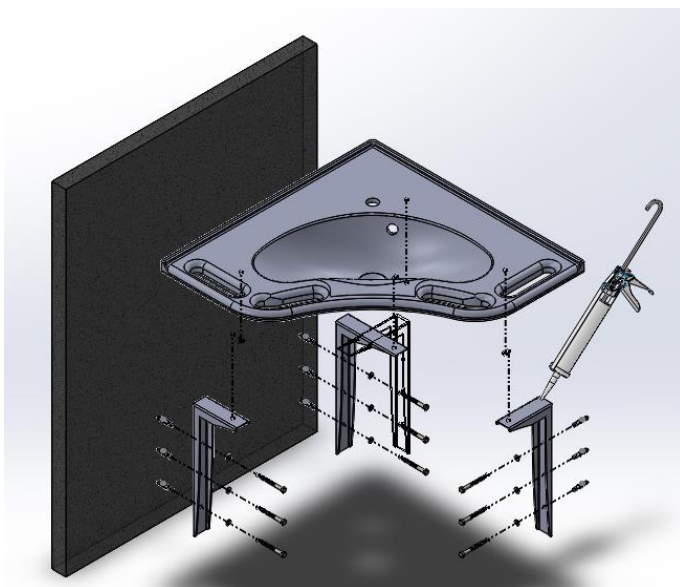

ASENNUSOHJE

INST-020

BS-7575

KIINTEÄASENTEINEN TASOALLAS

Tarvike	Määrä	Kuvaus
	9	8x70mm, rst
	9	8x16mm, rst
	9	10X60mm
		Ø 10mm
		13 mm
		Sikabond T2

ASENNUSOHJE

INST-020

BS-7575

KIINTEÄASENTEINEN TASOALLAS

Tarvike	Määrä	Kuvaus
	9	8x70mm, rst
	9	8x16mm, rst
		Ø 5mm
		13 mm
		Sikabond T2