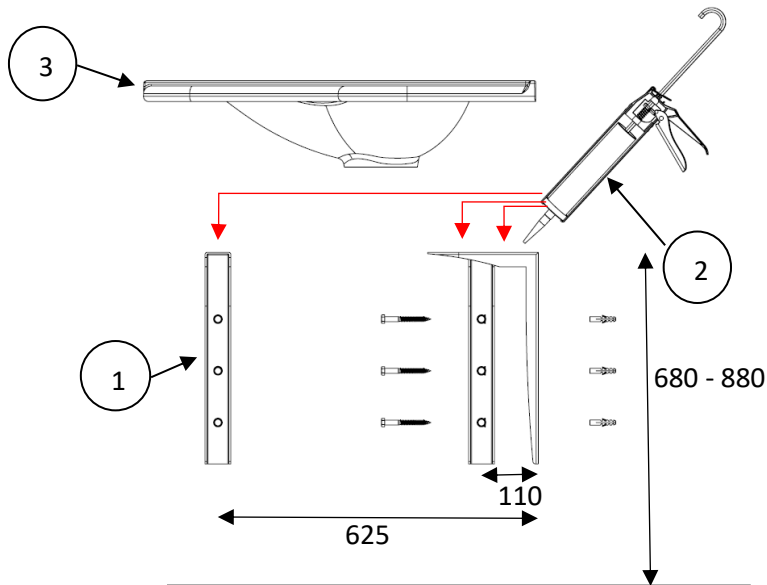

ASENNUSOHJE

INST-020

BS-7575

KIINTEÄASENTEINEN TASOALLAS

Tarvike	Määrä	Kuvaus
	9	8x70mm, rst
	9	8x16mm, rst
	9	10X60mm
		Ø 10mm
		13 mm
		Sikabond T2

ASENNUSOHJE

INST-020

BS-7575

KIINTEÄASENTEINEN TASOALLAS

Tarvike	Määrä	Kuvaus
	9	8x70mm, rst
	9	8x16mm, rst
		Ø 5mm
		13 mm
		Sikabond T2