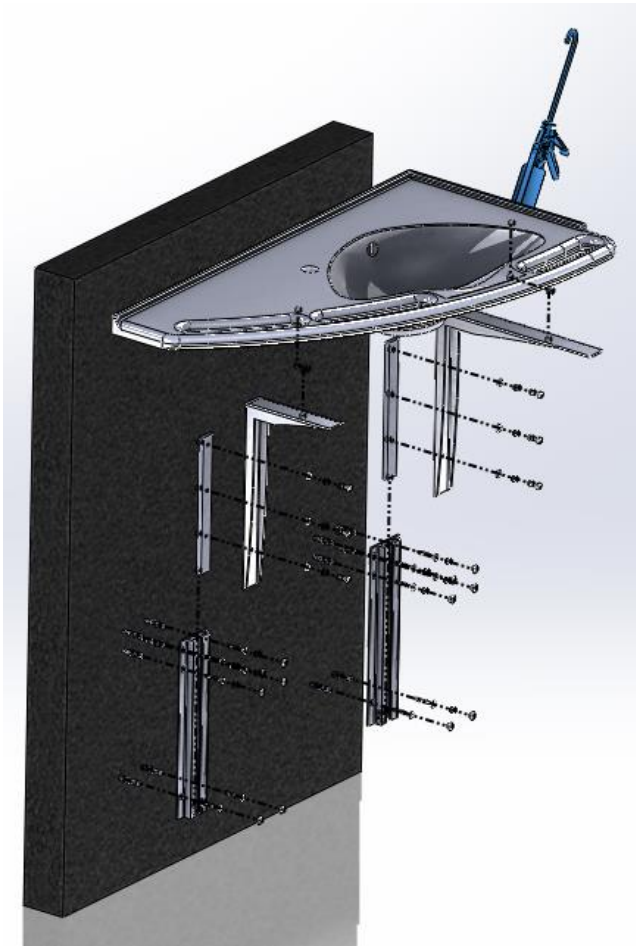

ASENNUSOHJE

INST-021

BS-8040-V

KORKEUSSÄÄDETTÄVÄ TASOALLAS

## INST-021

BS-8040-V

KORKEUSSÄÄDETTÄVÄ TASOALLAS

Tarvike	Määrä	Kuvaus
	12	A4, T40, 8X60mm
	12	10X60mm
		T40
		Ø 10mm
		Sikabond T2

## INST-021

BS-8040-V

KORKEUSSÄÄDETTÄVÄ TASOALLAS

Tarvike	Määrä	Kuvaus
	12	A4, T40, 8X60mm
		T40
		Ø 5mm
		Sikabond T2