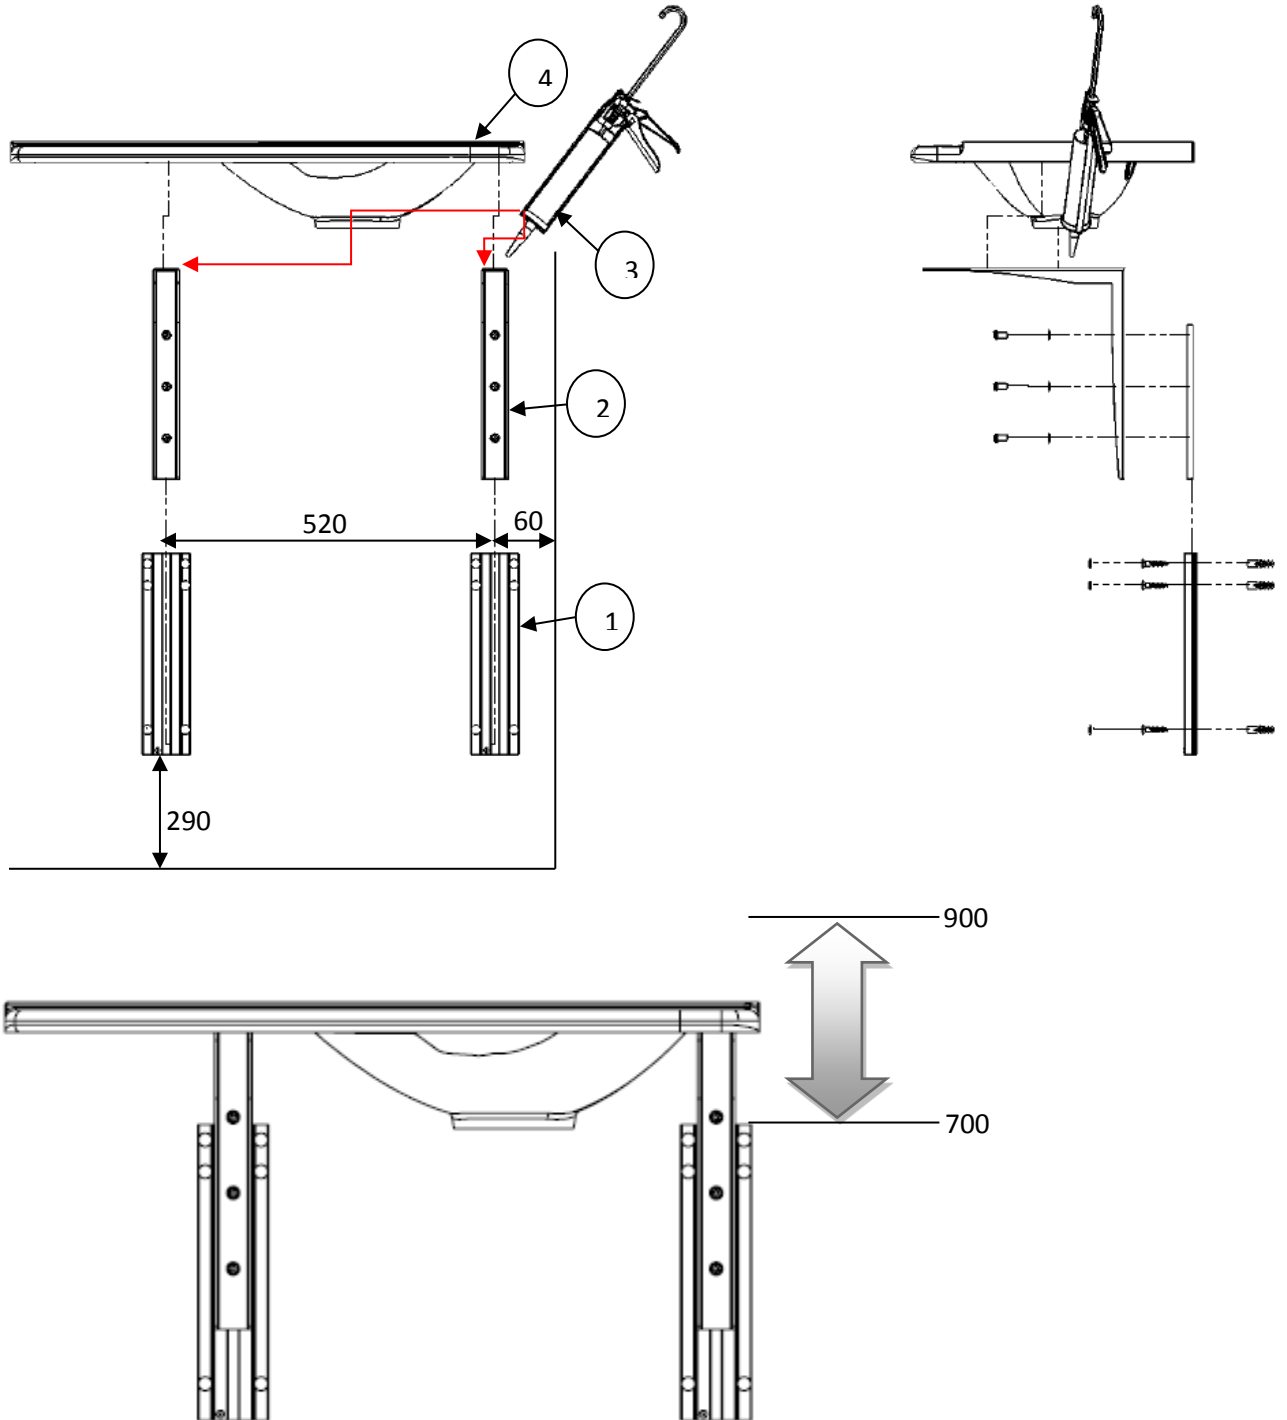

ASENNUSOHJE

INST-021

BS-8040-V

KORKEUSSÄÄDETTÄVÄ TASOALLAS

## INST-021

BS-8040-V

KORKEUSSÄÄDETTÄVÄ TASOALLAS

Tarvike	Määrä	Kuvaus
	12	A4, T40, 8X60mm
	12	10X60mm
		T40
		Ø 10mm
		Sikabond T2

## INST-021

BS-8040-V

KORKEUSSÄÄDETTÄVÄ TASOALLAS

Tarvike	Määrä	Kuvaus
	12	A4, T40, 8X60mm
		T40
		Ø 5mm
		Sikabond T2