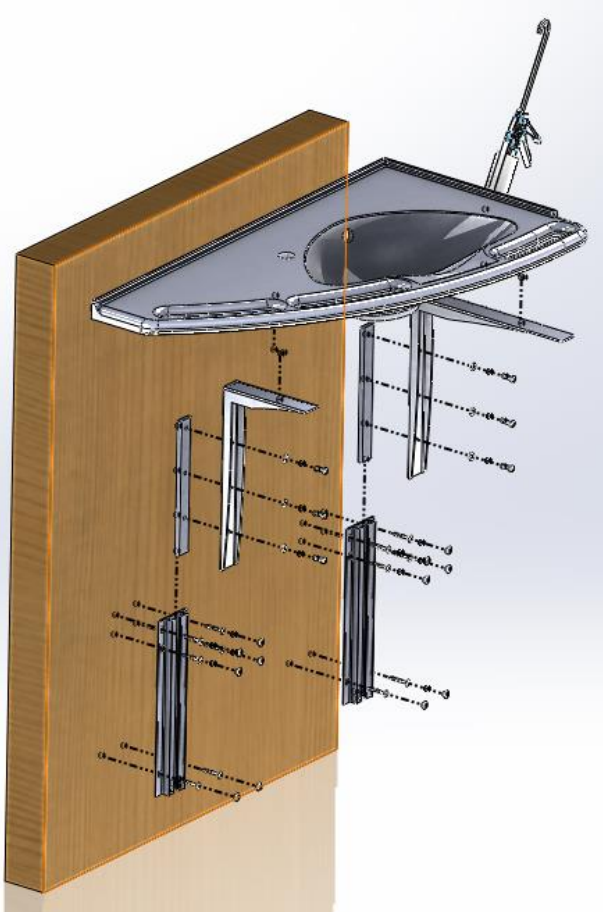

ASENNUSOHJE

INST-021

BS-8040-V

KORKEUSSÄÄDETTÄVÄ TASOALLAS

Tarvike	Määrä	Kuvaus
	12	A4, T40, 8X60mm
		T40
		Ø 5mm
		Sikabond T2