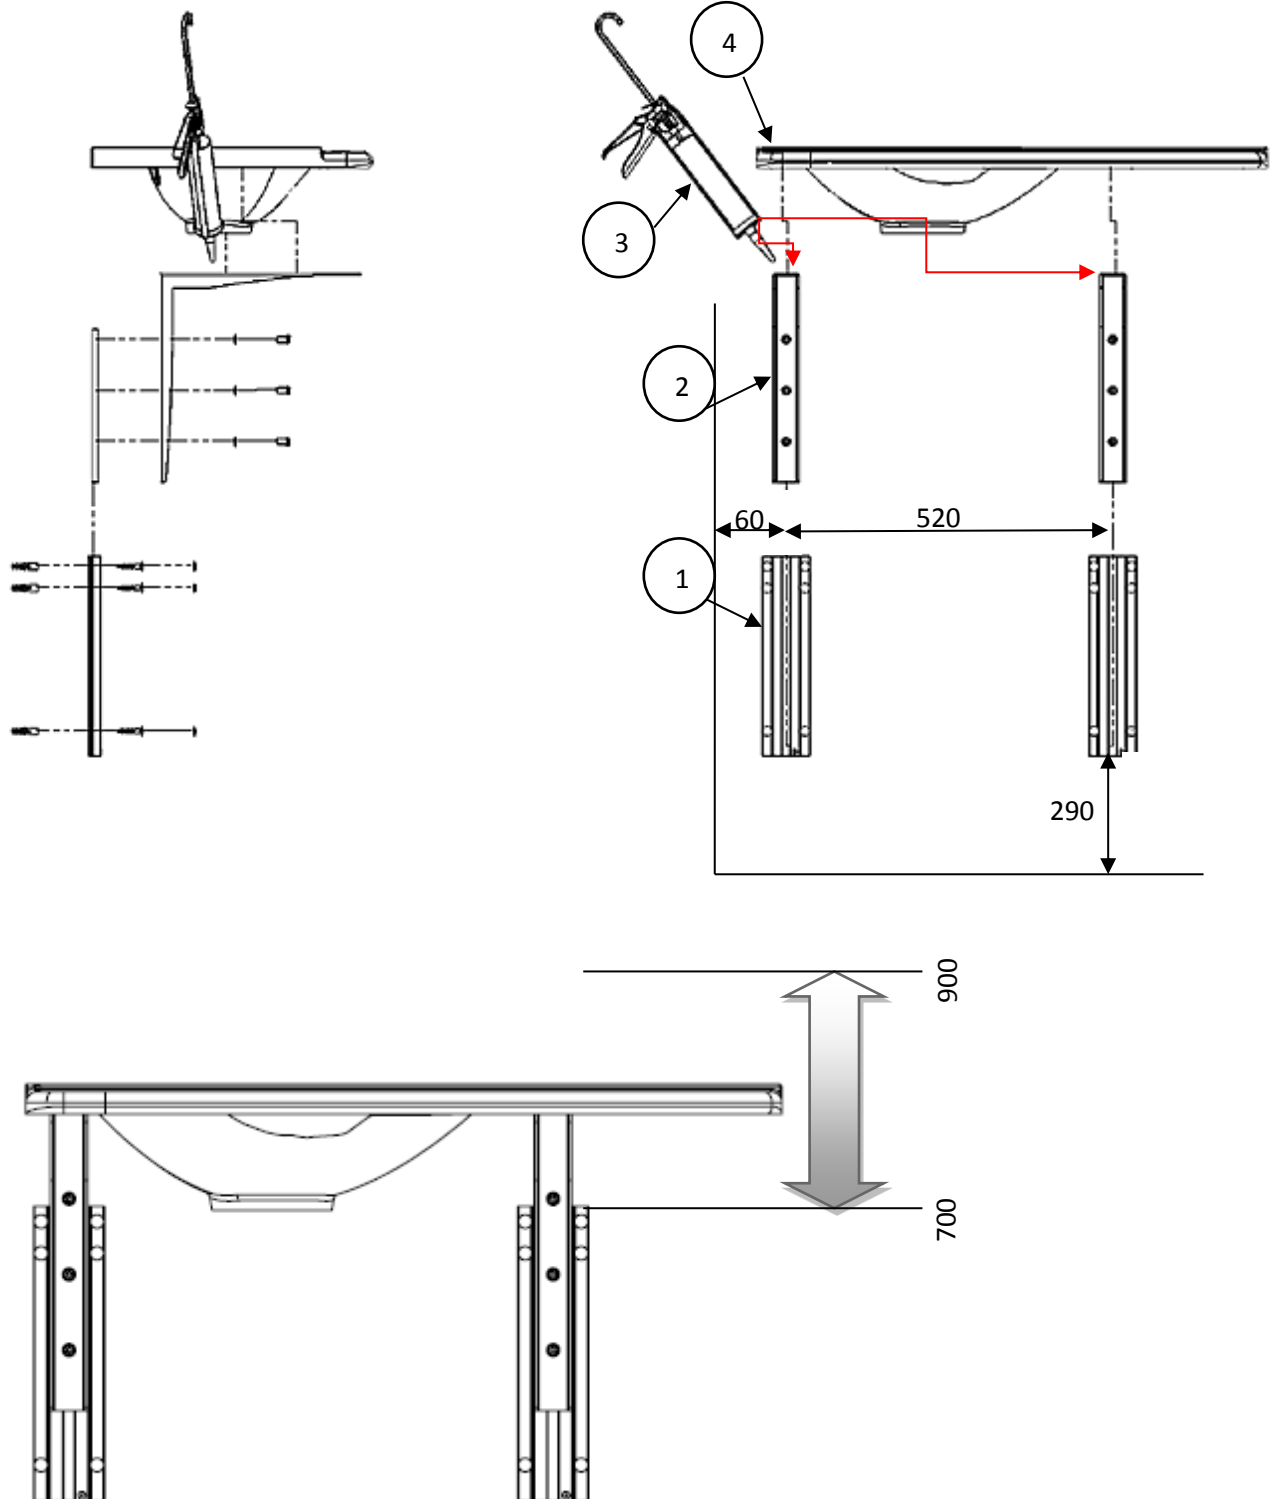

ASENNUSOHJE

INST-022

BS-8040-O

KORKEUSSÄÄDETTÄVÄ TASOALLAS

ASENNUSOHJE

INST-022

BS-8040-O

KORKEUSSÄÄDETTÄVÄ TASOALLAS

Tarvike	Määrä	Kuvaus
	12	A4, T40, 8X60mm
	12	10X60mm
		T40
		Ø 10mm
		Sikabond T2

ASENNUSOHJE

INST-022

BS-8040-O

KORKEUSSÄÄDETTÄVÄ TASOALLAS

Tarvike	Määrä	Kuvaus
	12	A4, T40, 8X60mm
		T40
		Ø 5mm
		Sikabond T2