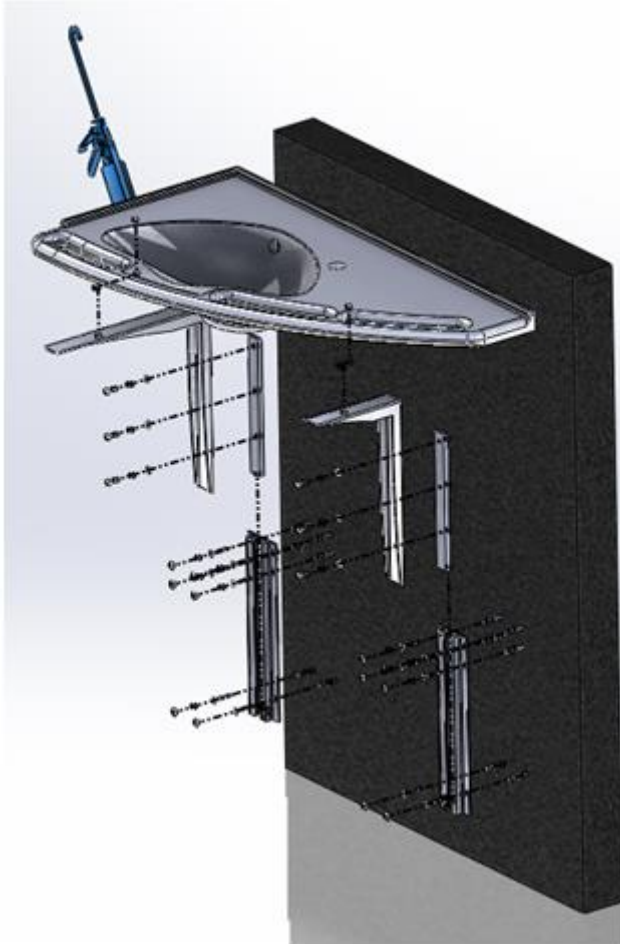

ASENNUSOHJE

INST-022

BS-8040-O

KORKEUSSÄÄDETTÄVÄ TASOALLAS

ASENNUSOHJE

INST-022

BS-8040-O

KORKEUSSÄÄDETTÄVÄ TASOALLAS

Tarvike	Määrä	Kuvaus
	12	A4, T40, 8X60mm
	12	10X60mm
		T40
		Ø 10mm
		Sikabond T2

ASENNUSOHJE

INST-022

BS-8040-O

KORKEUSSÄÄDETTÄVÄ TASOALLAS

Tarvike	Määrä	Kuvaus
	12	A4, T40, 8X60mm
		T40
		Ø 5mm
		Sikabond T2