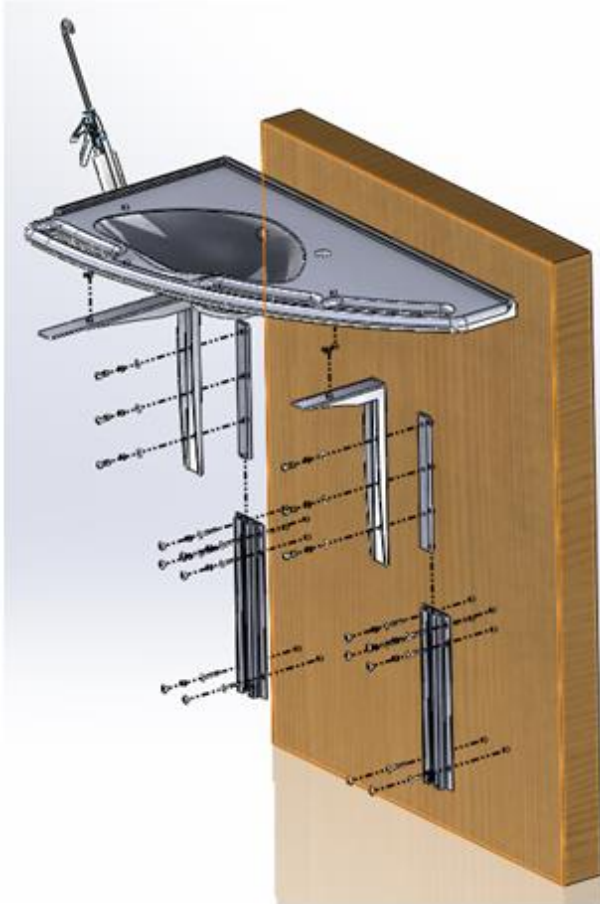

ASENNUSOHJE

INST-022

BS-8040-O

KORKEUSSÄÄDETTÄVÄ TASOALLAS

ASENNUSOHJE

INST-022

BS-8040-O

KORKEUSSÄÄDETTÄVÄ TASOALLAS

Tarvike	Määrä	Kuvaus
	12	A4, T40, 8X60mm
	12	10X60mm
		T40
		Ø 10mm
		Sikabond T2

ASENNUSOHJE

INST-022

BS-8040-O

KORKEUSSÄÄDETTÄVÄ TASOALLAS

Tarvike	Määrä	Kuvaus
	12	A4, T40, 8X60mm
		T40
		Ø 5mm
		Sikabond T2