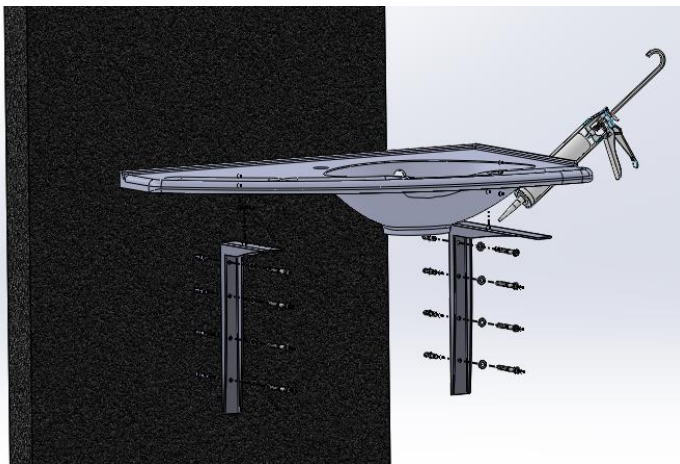

ASENNUSOHJE

INST-023

BS-8040-V

KIINTEÄASENTEINEN TASOALLAS

Tarvike	Määrä	Kuvaus
	8	8x70mm, rst
	8	8x16mm, rst
	8	10X60mm
		Ø 10mm
		13 mm
		Sikabond T2

## INST-023

BS-8040-V

KIINTEÄASENTEINEN TASOALLAS

Tarvike	Määrä	Kuvaus
	8	8x70mm, rst
	8	8x16mm, rst
		Ø 5mm
		13 mm
		Sikabond T2