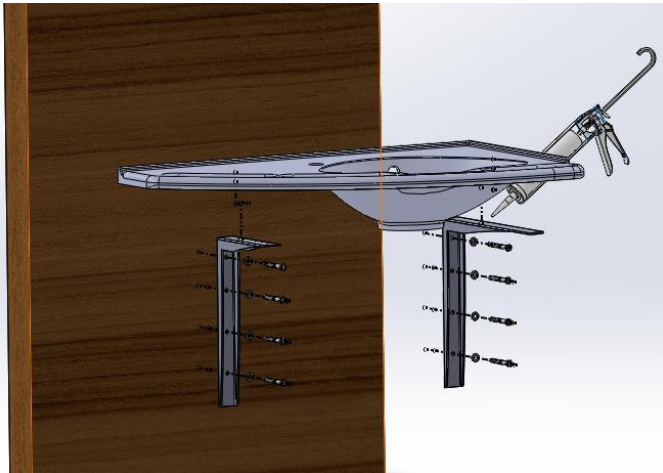

ASENNUSOHJE

INST-023

BS-8040-V

KIINTEÄASENTEINEN TASOALLAS

Tarvike	Määrä	Kuvaus
	8	8x70mm, rst
	8	8x16mm, rst
	8	10X60mm
		Ø 10mm
		13 mm
		Sikabond T2

## INST-023

BS-8040-V

KIINTEÄASENTEINEN TASOALLAS

Tarvike	Määrä	Kuvaus
	8	8x70mm, rst
	8	8x16mm, rst
		Ø 5mm
		13 mm
		Sikabond T2