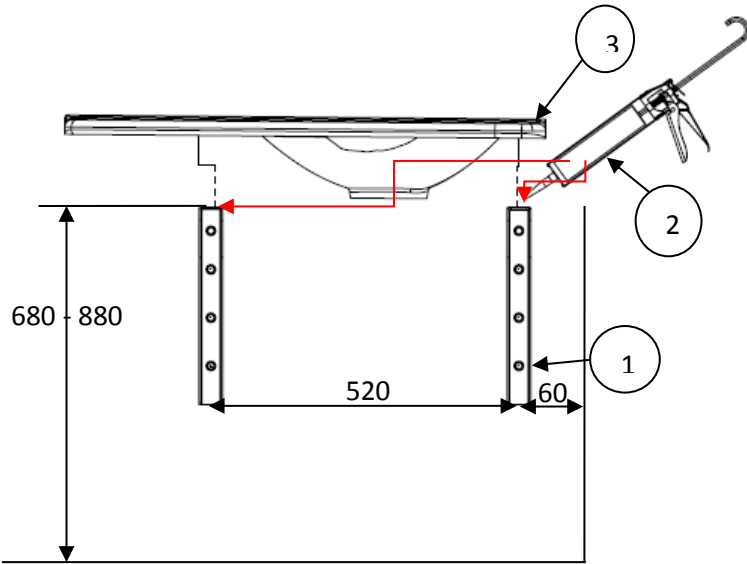

ASENNUSOHJE

INST-023

BS-8040-V

KIINTEÄASENTEINEN TASOALLAS

Tarvike	Määrä	Kuvaus
	8	8x70mm, rst
	8	8x16mm, rst
	8	10X60mm
		Ø 10mm
		13 mm
		Sikabond T2

## INST-023

BS-8040-V

KIINTEÄASENTEINEN TASOALLAS

Tarvike	Määrä	Kuvaus
	8	8x70mm, rst
	8	8x16mm, rst
		Ø 5mm
		13 mm
		Sikabond T2