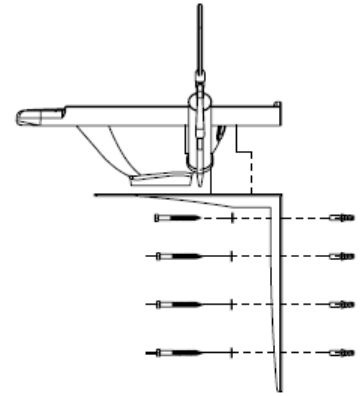

ASENNUSOHJE

INST-023

BS-8040-V

KIINTEÄASENTEINEN TASOALLAS

Tarvike	Määrä	Kuvaus
	8	8x70mm, rst
	8	8x16mm, rst
	8	10X60mm
		Ø 10mm
		13 mm
		Sikabond T2

## INST-023

BS-8040-V

KIINTEÄASENTEINEN TASOALLAS

Tarvike	Määrä	Kuvaus
	8	8x70mm, rst
	8	8x16mm, rst
		Ø 5mm
		13 mm
		Sikabond T2