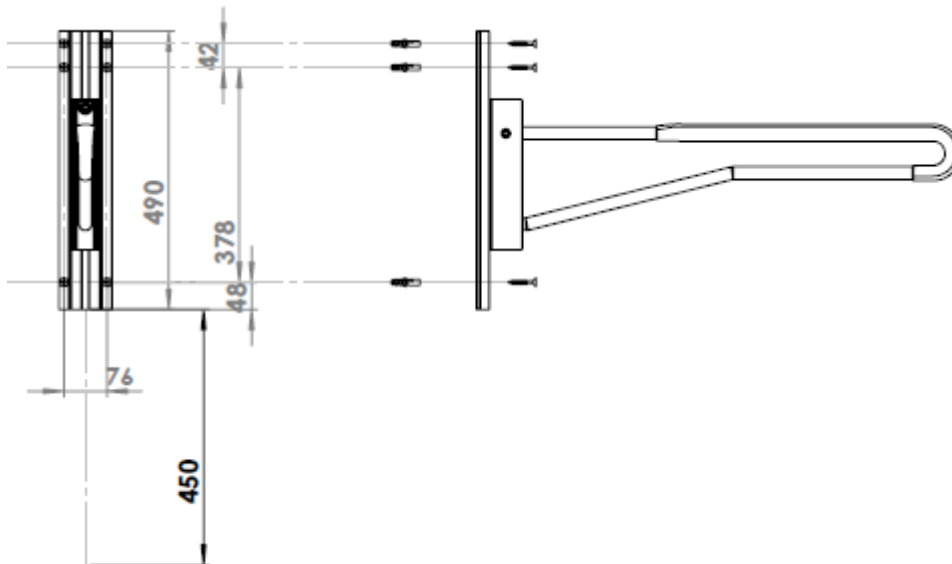

ASENNUSOHJE

INST-001

FB-850A "SAAGA"

KORKEUSSÄÄDETTÄVÄ TUKIKAHVA

Tarvike	Määrä	Kuvaus
	6	A4, T40, 8X60mm
	6	10X60mm
		T40
		Ø 10mm

Tarvike	Määrä	Kuvaus
	6	A4, T40, 8X60mm
		T40
		Ø 5mm