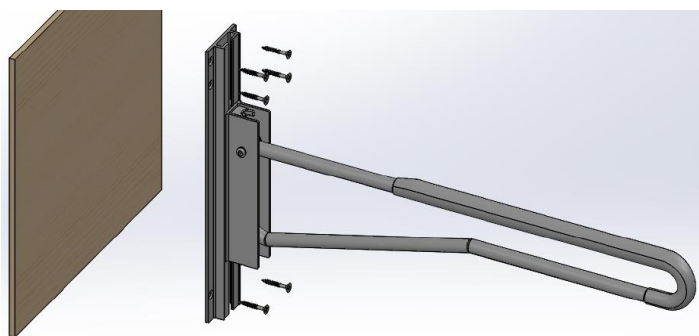

ASENNUSOHJE

INST-001

FB-850A "SAAGA"

KORKEUSSÄÄDETTÄVÄ TUKIKAHVA

Tarvike	Määrä	Kuvaus
	6	A4, T40, 8X60mm
	6	10X60mm
		T40
		Ø 10mm

Tarvike	Määrä	Kuvaus
	6	A4, T40, 8X60mm
		T40
		Ø 5mm