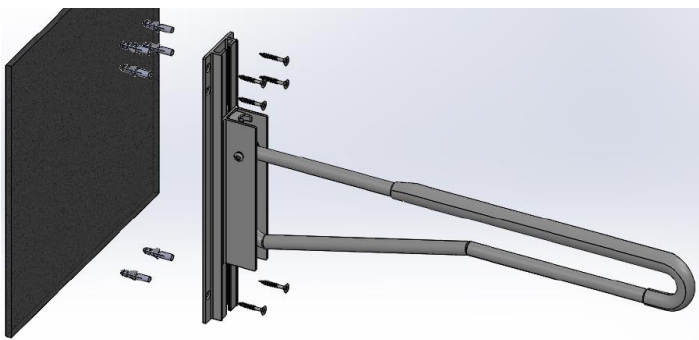

ASENNUSOHJE

INST-001

FB-850A "SAAGA"

KORKEUSSÄÄDETTÄVÄ TUKIKAHVA

Tarvike	Määrä	Kuvaus
	6	A4, T40, 8X60mm
	6	10X60mm
		T40
		Ø 10mm

Tarvike	Määrä	Kuvaus
	6	A4, T40, 8X60mm
		T40
		Ø 5mm