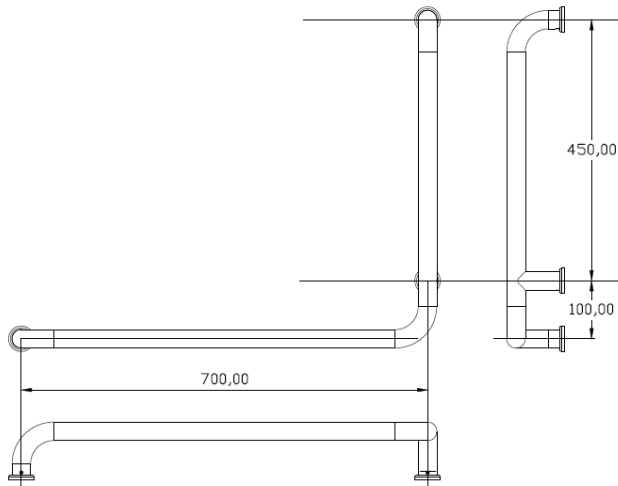

# AENNUSOHJE

LS-7055 "GAISSA"

# INST-003

L-TUKIKAIDE

Tarvike	Määrä	Kuvaus
	3	ZN, 8x70mm
	3	10X70mm
		Ø 10mm
		13mm
		3mm

## ASENNUSOHJE

LS-7055 "GAISSA"

## INST-003

L-TUKIKAIDE

Tarvike	Määrä	Kuvaus
	3	ZN, 8x70mm
		Ø 5mm
		13mm
		3mm