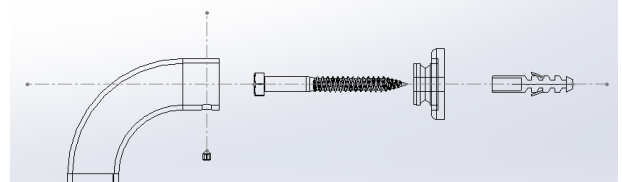

# INST-003

L-TUKIKAIDE

Tarvike	Määrä	Kuvaus
	3	ZN, 8x70mm
	3	10X70mm
		Ø 10mm
		13mm
		3mm