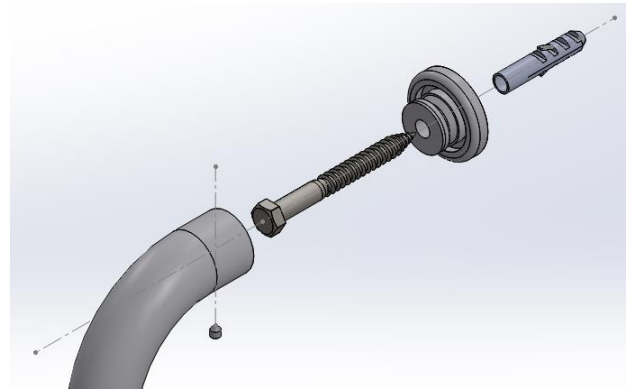

# INST-003

L-TUKIKAIDE

Tarvike	Määrä	Kuvaus
	3	ZN, 8x70mm
	3	10X70mm
		Ø 10mm
		13mm
		3mm