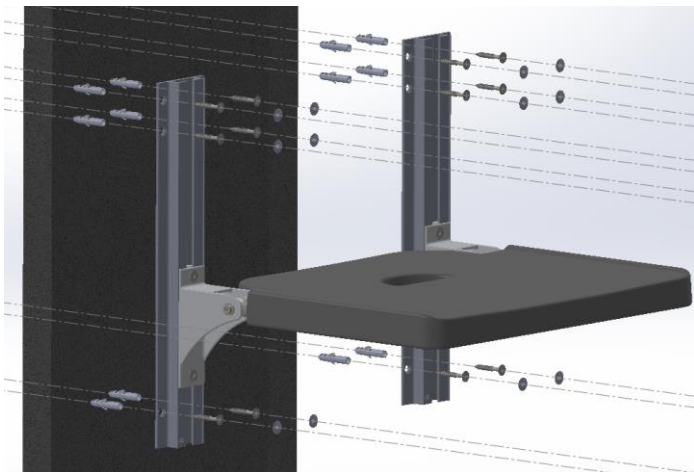

ASENNUSOHJE

INST-004

FA-540A "STAALA"

KORKEUSSÄÄDETTÄVÄ SUIHKUISTUIN

Tarvike	Määrä	Kuvaus
	12	A4, T40, 8X60mm
	12	10X60mm
		T40
		Ø 10mm

Tarvike	Määrä	Kuvaus
	12	A4, T40, 8X60mm
		T40
		Ø 5mm