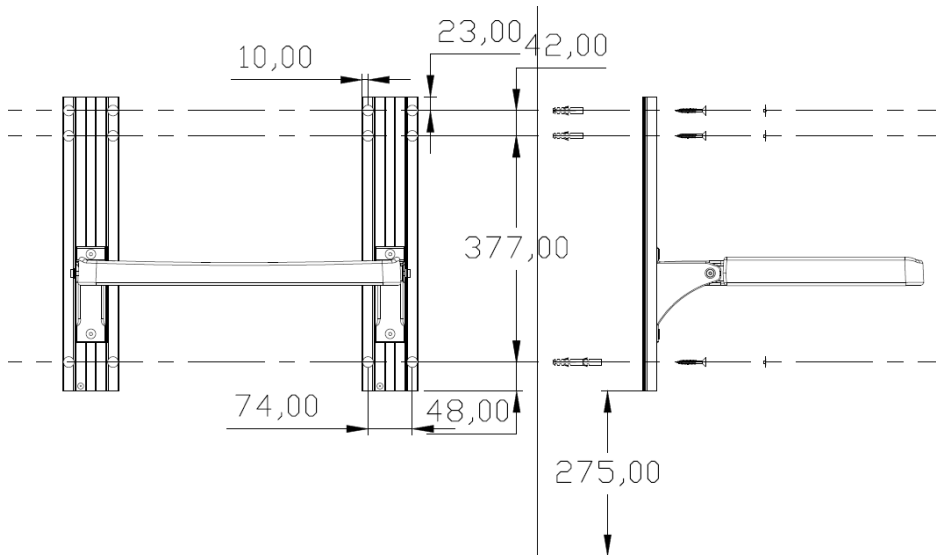

ASENNUSOHJE

INST-004

FA-540A "STAALA"

KORKEUSSÄÄDETTÄVÄ SUIHKUISTUIN

Tarvike	Määrä	Kuvaus
	12	A4, T40, 8X60mm
	12	10X60mm
		T40
		Ø 10mm

Tarvike	Määrä	Kuvaus
	12	A4, T40, 8X60mm
		T40
		Ø 5mm