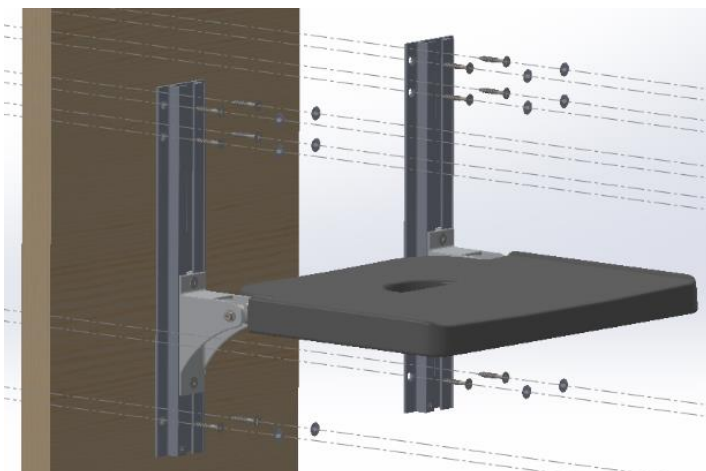

ASENNUSOHJE

INST-004

FA-540A "STAALA"

KORKEUSSÄÄDETTÄVÄ SUIHKUISTUIN

Tarvike	Määrä	Kuvaus
	12	A4, T40, 8X60mm
	12	10X60mm
		T40
		Ø 10mm

Tarvike	Määrä	Kuvaus
	12	A4, T40, 8X60mm
		T40
		Ø 5mm