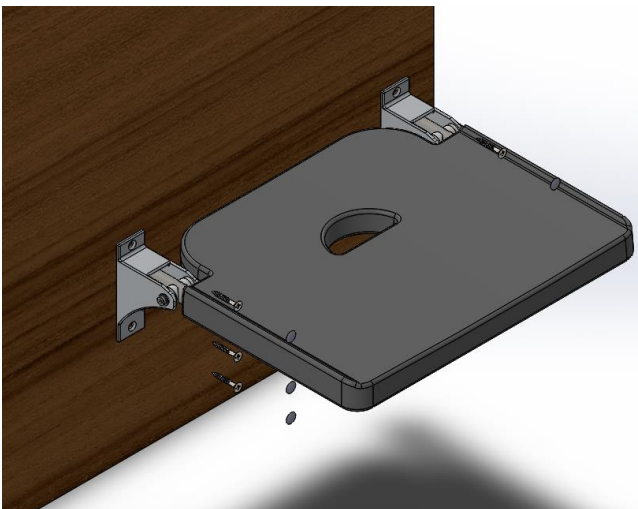

ASENNUSOHJE

INST-005

FA-540 "STAALA"

KIINTEÄASENTEINEN SUIHKUISTUIN

Tarvike	Määrä	Kuvaus
	6	A4,T40, 8X60mm
	6	10X60mm
		T40
		Ø 10mm

Tarvike	Määrä	Kuvaus
	6	A4,T40, 8X60mm
		T40
		Ø 5mm