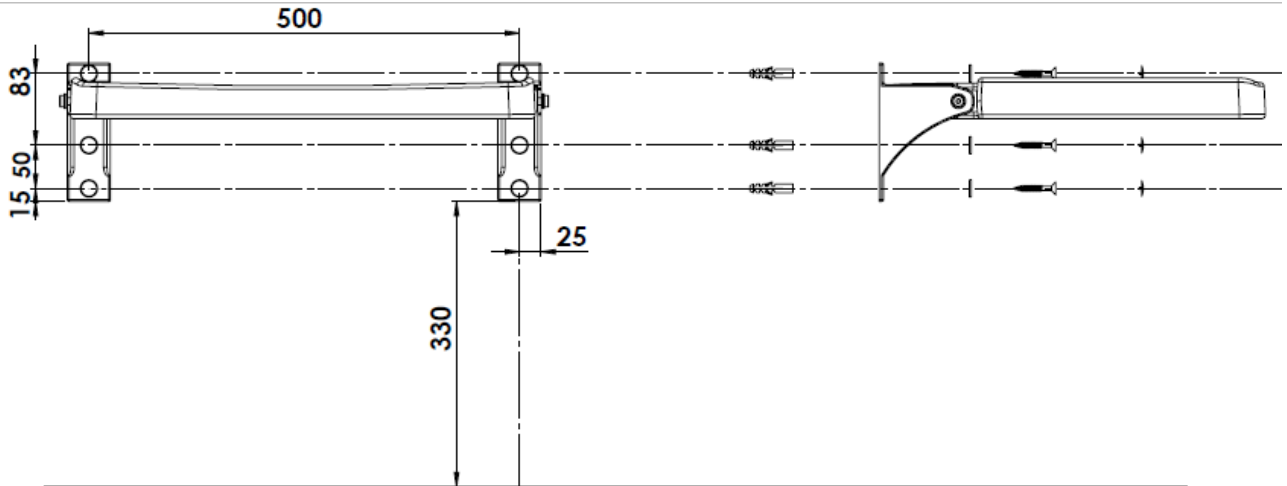

ASENNUSOHJE

INST-005

FA-540 "STAALA"

KIINTEÄASENTEINEN SUIHKUISTUIN

Tarvike	Määrä	Kuvaus
	6	A4,T40, 8X60mm
	6	10X60mm
		T40
		Ø 10mm

Tarvike	Määrä	Kuvaus
	6	A4,T40, 8X60mm
		T40
		Ø 5mm