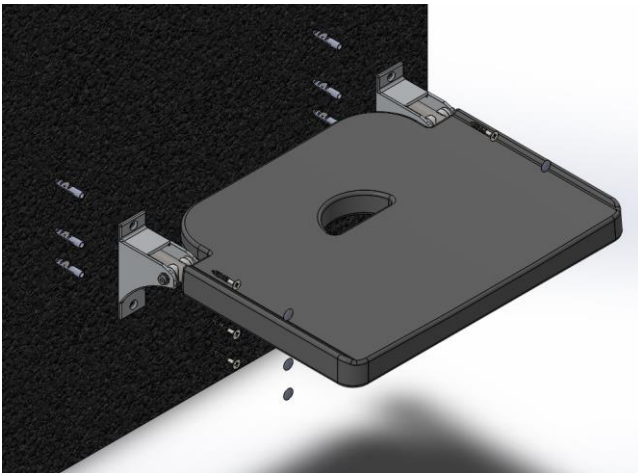

ASENNUSOHJE

INST-005

FA-540 "STAALA"

KIINTEÄASENTEINEN SUIHKUISTUIN

Tarvike	Määrä	Kuvaus
	6	A4,T40, 8X60mm
	6	10X60mm
		T40
		Ø 10mm

Tarvike	Määrä	Kuvaus
	6	A4,T40, 8X60mm
		T40
		Ø 5mm