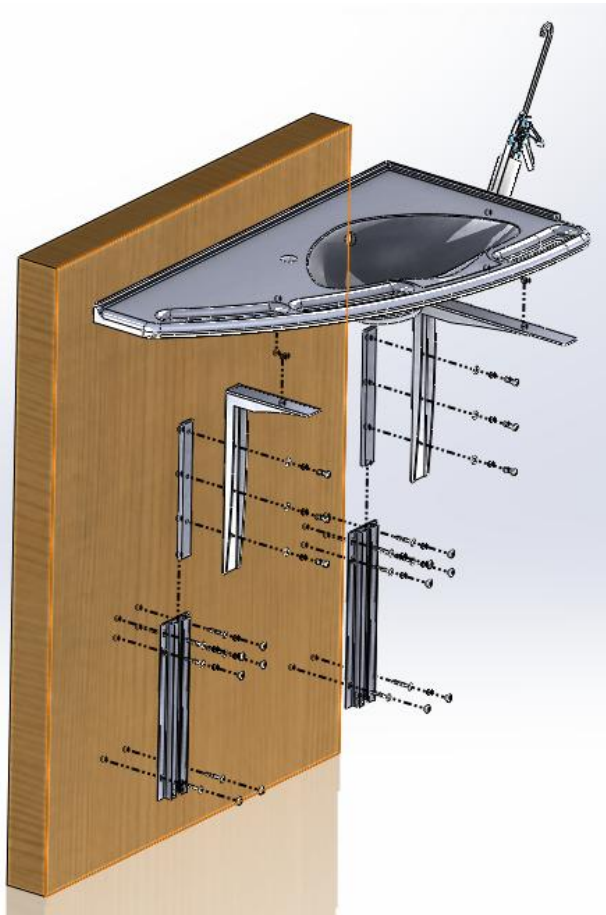

ASENNUSOHJE

INST-006

BS-1050-V

KORKEUSSÄÄDETTÄVÄ TASOALLAS

Tarvike	Määrä	Kuvaus
	12	A4, T40, 8X60mm
		T40
		Ø 5mm
		Sikabond T2