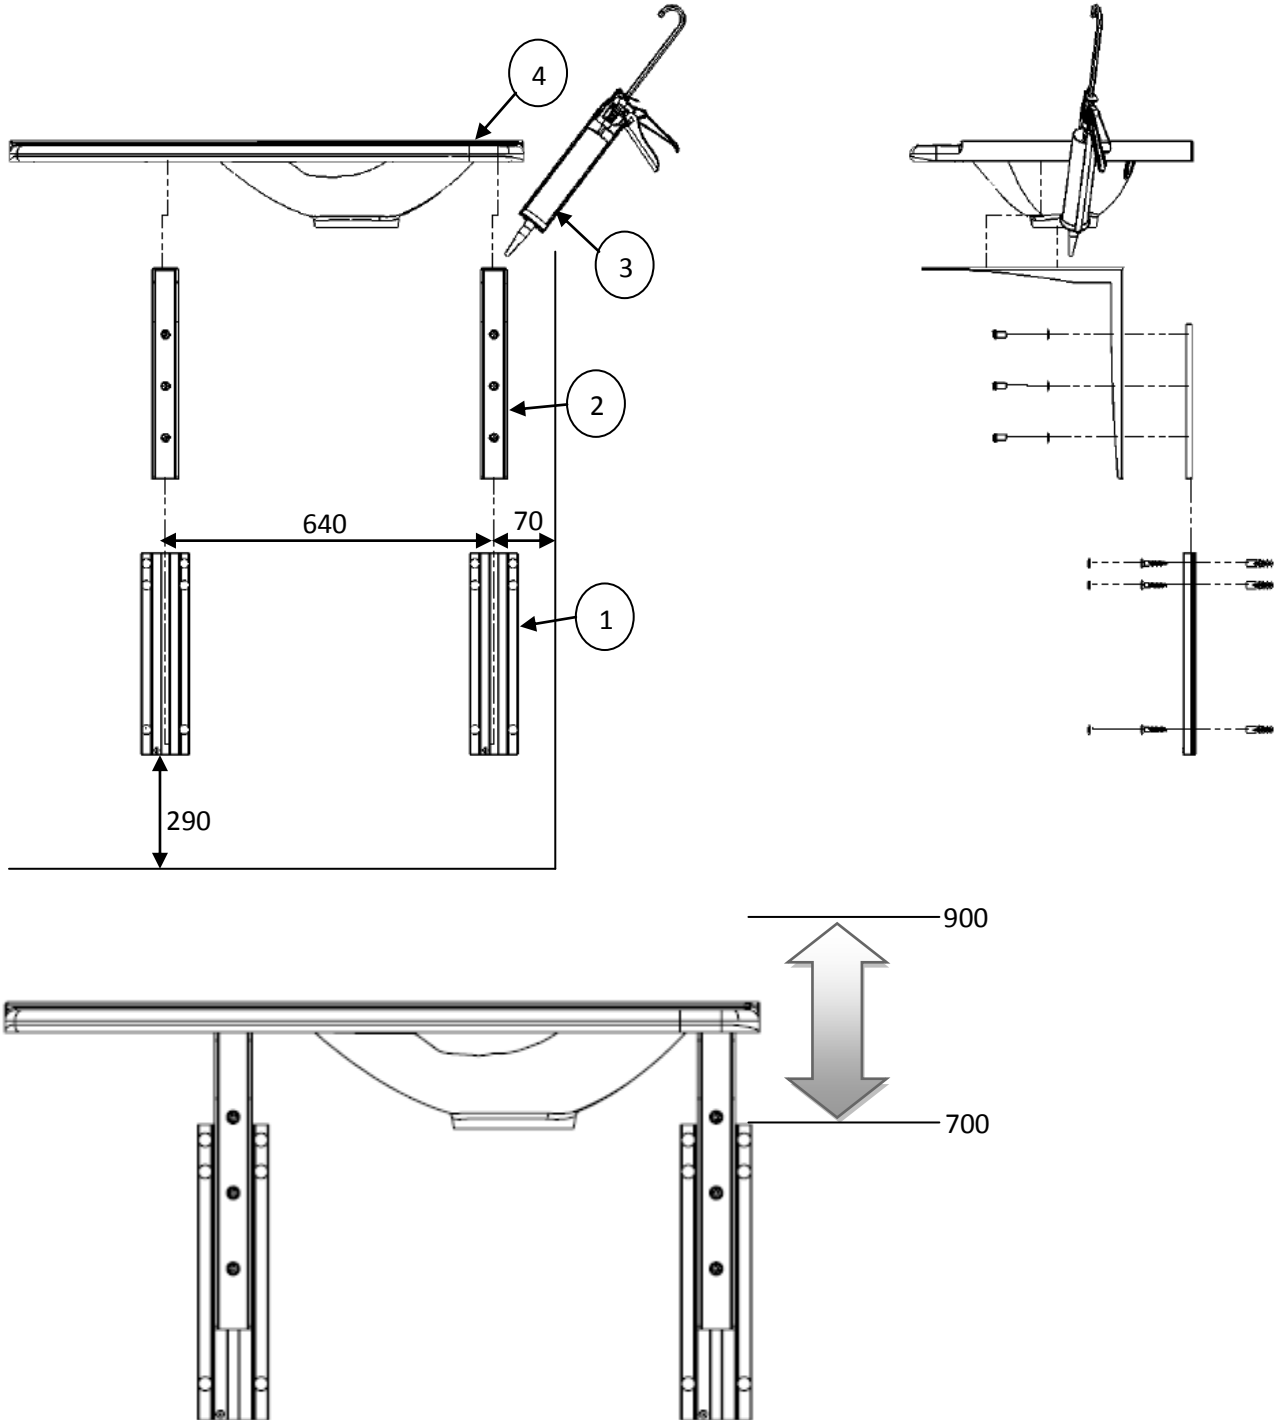

ASENNUSOHJE

INST-006

BS-1050-V

KORKEUSSÄÄDETTÄVÄ TASOALLAS

## INST-006

BS-1050-V

KORKEUSSÄÄDETTÄVÄ TASOALLAS

| Tarvike  | Määrä | Kuvaus             |
|--|-------|--------------------|
|    | 12    | A4, T40,<br>8X60mm |
|    | 12    | 10X60mm            |
|    |       | T40                |
|  |       | Ø 10mm             |
|  |       | Sikabond T2        |

## INST-006

BS-1050-V

KORKEUSSÄÄDETTÄVÄ TASOALLAS

| Tarvike  | Määrä | Kuvaus             |
|--|-------|--------------------|
|    | 12    | A4, T40,<br>8X60mm |
|    |       | T40                |
|    |       | Ø 5mm              |
|  |       | Sikabond T2        |