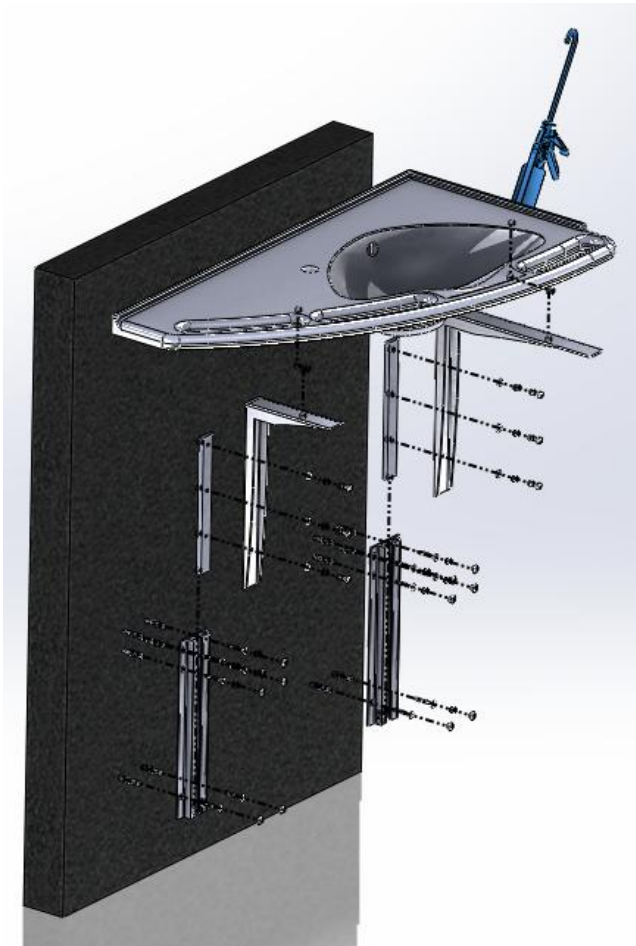

ASENNUSOHJE

INST-006

BS-1050-V

KORKEUSSÄÄDETTÄVÄ TASOALLAS

## INST-006

BS-1050-V

KORKEUSSÄÄDETTÄVÄ TASOALLAS

| Tarvike  | Määrä | Kuvaus             |
|--|-------|--------------------|
|    | 12    | A4, T40,<br>8X60mm |
|    | 12    | 10X60mm            |
|    |       | T40                |
|  |       | Ø 10mm             |
|  |       | Sikabond T2        |