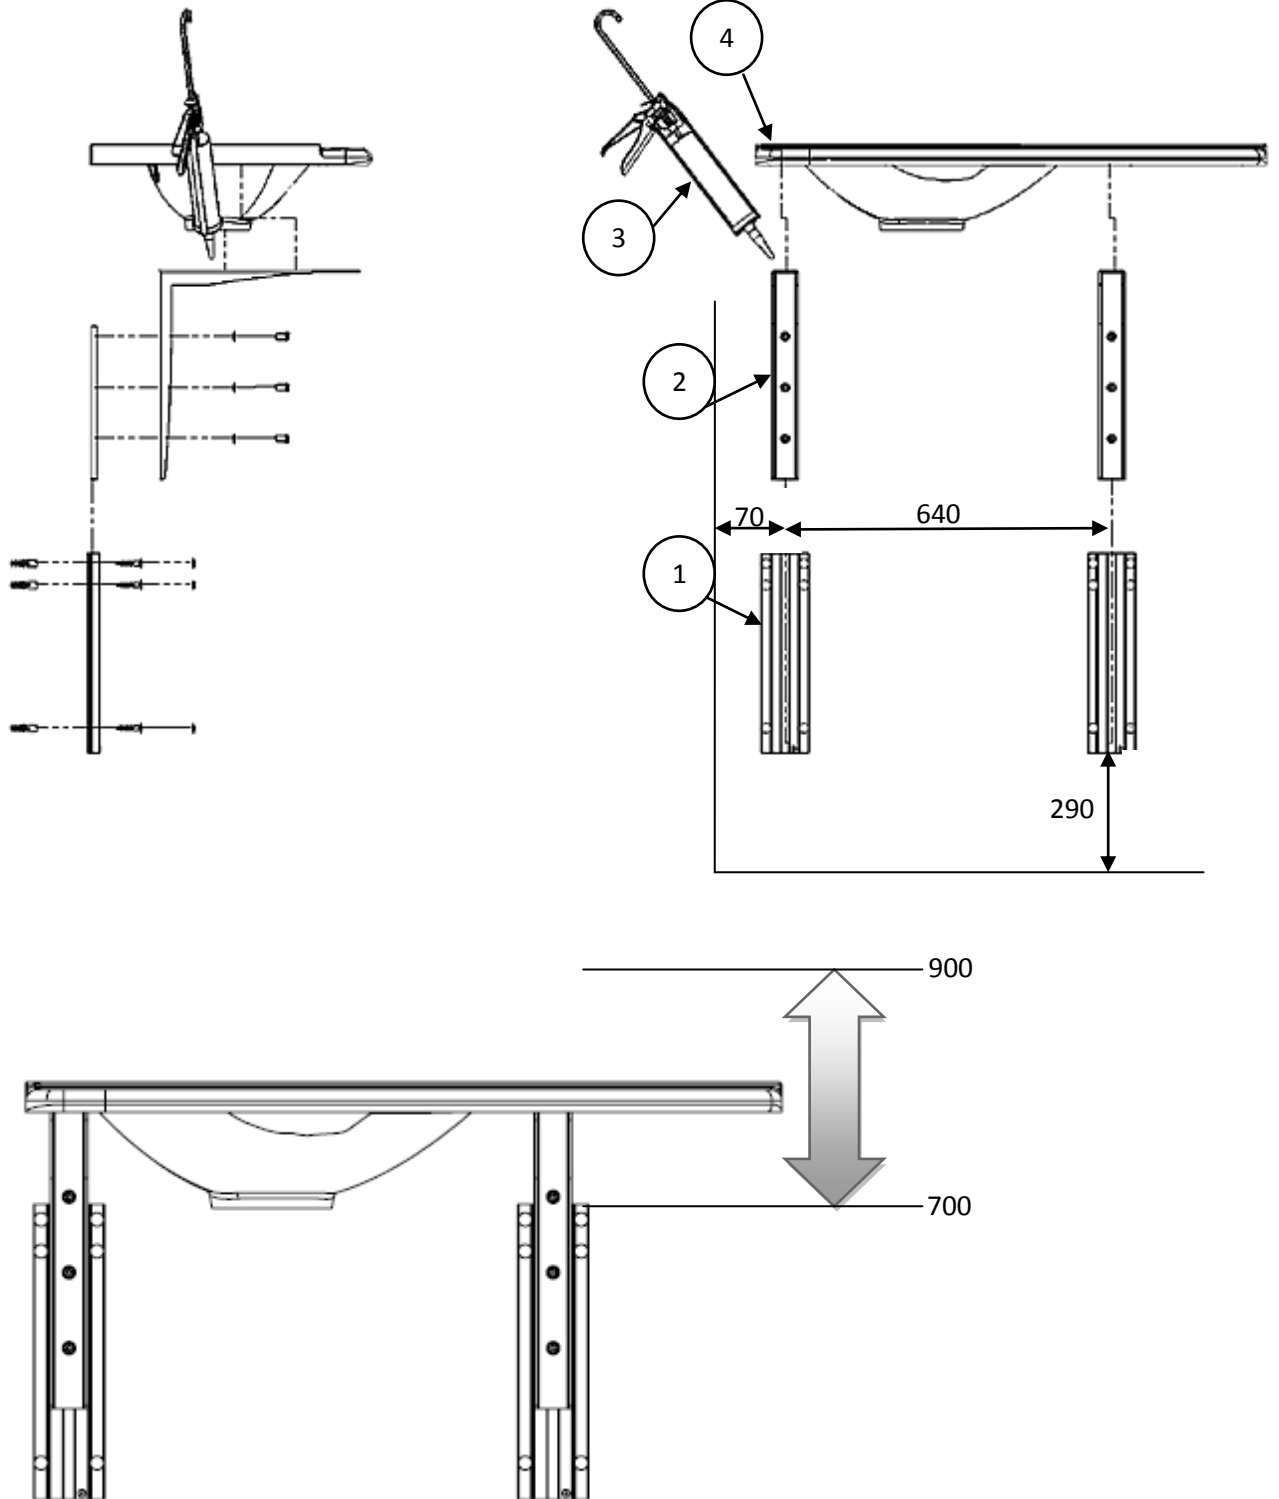

ASENNUSOHJE

INST-007

BS-1050-O

KORKEUSSÄÄDETTÄVÄ TASOALLAS

ASENNUSOHJE

INST-007

BS-1050-O

KORKEUSSÄÄDETTÄVÄ TASOALLAS

Tarvike	Määrä	Kuvaus
	12	A4, T40, 8X60mm
	12	10X60mm
		T40
		Ø 10mm
		Sikabond T2

ASENNUSOHJE

INST-007

BS-1050-O

KORKEUSSÄÄDETTÄVÄ TASOALLAS

Tarvike	Määrä	Kuvaus
	12	A4, T40, 8X60m m
		T40
		Ø 5mm
		Sikabon d T2