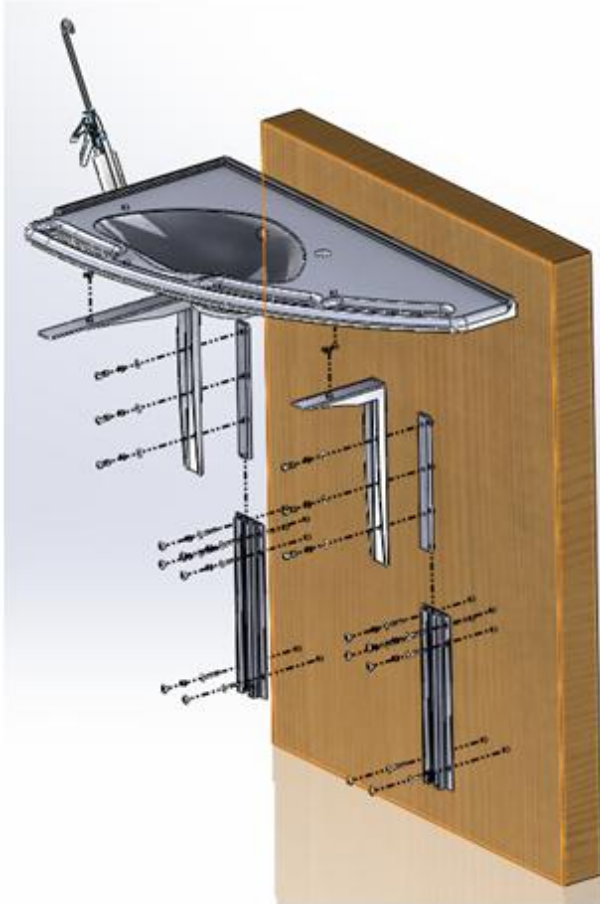

ASENNUSOHJE

INST-007

BS-1050-O

KORKEUSSÄÄDETTÄVÄ TASOALLAS

ASENNUSOHJE

INST-007

BS-1050-O

KORKEUSSÄÄDETTÄVÄ TASOALLAS

Tarvike	Määrä	Kuvaus
	12	A4, T40, 8X60mm
	12	10X60mm
		T40
		Ø 10mm
		Sikabond T2

ASENNUSOHJE

INST-007

BS-1050-O

KORKEUSSÄÄDETTÄVÄ TASOALLAS

Tarvike	Määrä	Kuvaus
	12	A4, T40, 8X60m m
		T40
		Ø 5mm
		Sikabon d T2