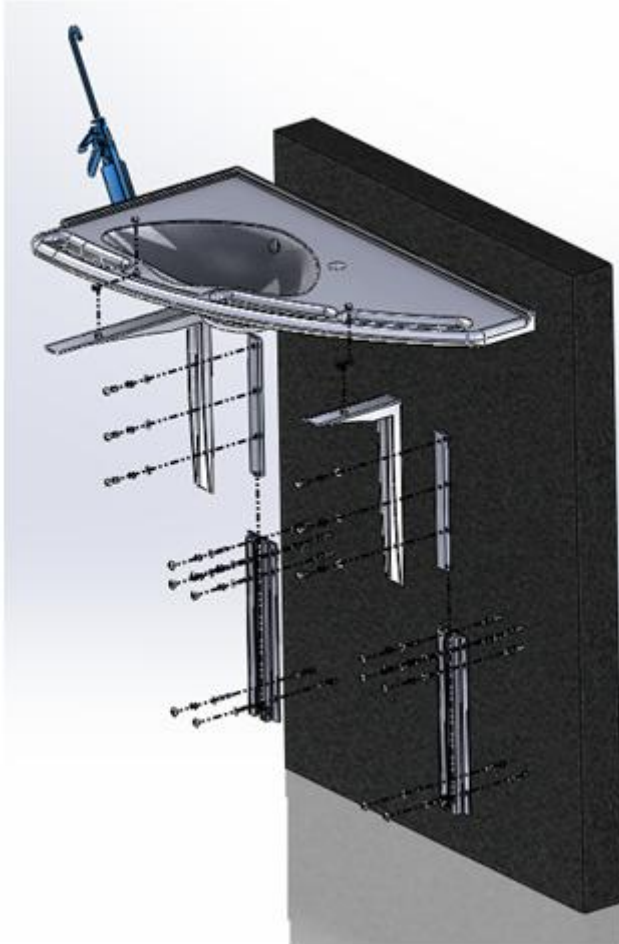

ASENNUSOHJE

INST-007

BS-1050-O

KORKEUSSÄÄDETTÄVÄ TASOALLAS

ASENNUSOHJE

INST-007

BS-1050-O

KORKEUSSÄÄDETTÄVÄ TASOALLAS

Tarvike	Määrä	Kuvaus
	12	A4, T40, 8X60mm
	12	10X60mm
		T40
		Ø 10mm
		Sikabond T2

ASENNUSOHJE

INST-007

BS-1050-O

KORKEUSSÄÄDETTÄVÄ TASOALLAS

Tarvike	Määrä	Kuvaus
	12	A4, T40, 8X60m m
		T40
		Ø 5mm
		Sikabon d T2