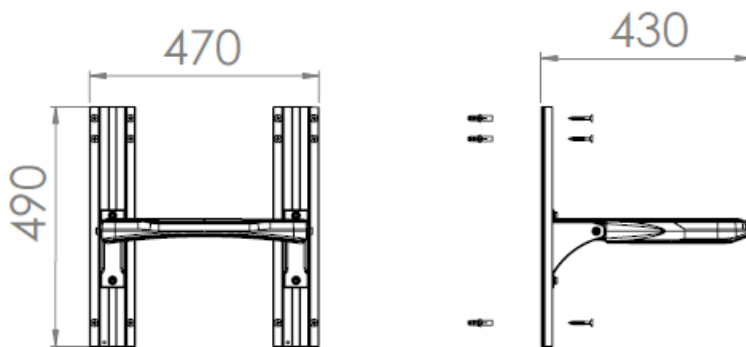

KÄYTTÖTARKOITUS

- Suihkuistuin pesutiloihin helpottamaan peseytymistä.
- Saatavissa kiinteä asenteisena tai korkeussäädettävänä.
- Korkeudensäätö 200mm (400 – 600mm, suositus)
- Käännettävissä ylös

Ominaisuus	Kuvaus
Nettopaino kg	
FA-420	12,5
FA-420A	15,5
Myyntiyksikkö	kpl
Kpl / pakkaus	1 kpl / pakkaus
Pakkauskoko	
Brutto paino kg	