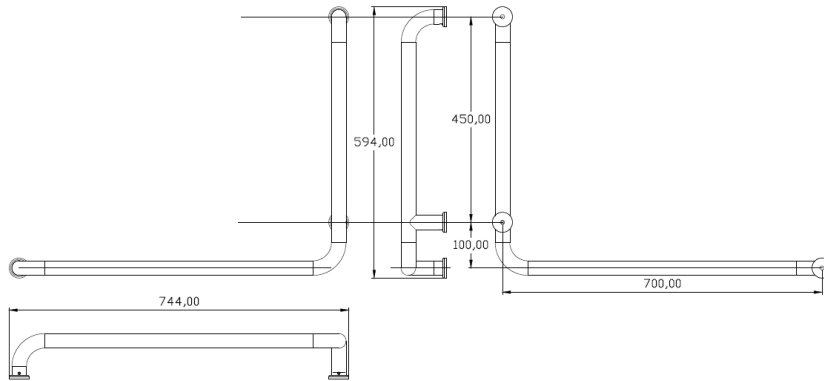

**KÄYTTÖTARKOITUS**

- Tukikaide pesutiloihin ja huoneistoihin helpottamaan ja turvaamaan liikkumista.

Ominaisuus	Kuvaus
Nettopaino kg	0,5
Myyntiyksikkö	kpl
Kpl / pakkaus	1 kpl / pakkaus
Pakkauskoko	750 x 600mm
Brutto paino kg	0,5
halkaisija	32mm

# GERO SOLUTIONS

WE CARE

MALLI	SARJA	KUVAUS	OMINAISUUS
LS-7055-O	GAISSA	TUKIKAIDE, ALASOSA KAARTUU OIKEALLE, 700 x 550 mm	VALKOINEN
LS-7055-O-R	GAISSA	TUKIKAIDE, ALASOSA KAARTUU OIKEALLE, 700 x 550 mm	PUNAINEN
LS-7055-O-G	GAISSA	TUKIKAIDE, ALASOSA KAARTUU OIKEALLE, 700 x 550 mm	HARMAA
LS-7055-O-Y	GAISSA	TUKIKAIDE, ALASOSA KAARTUU OIKEALLE, 700 x 550 mm	KELTAINEN
LS-7055-V	GAISSA	TUKIKAIDE, ALASOSA KAARTUU VASEMMALLE, 700 x 550 mm	VALKOINEN
LS-7055-V-R	GAISSA	TUKIKAIDE, ALASOSA KAARTUU VASEMMALLE, 700 x 550 mm	PUNAINEN
LS-7055-V-G	GAISSA	TUKIKAIDE, ALASOSA KAARTUU VASEMMALLE, 700 x 550 mm	HARMAA
LS-7055-V-Y	GAISSA	TUKIKAIDE, ALASOSA KAARTUU VASEMMALLE, 700 x 550 mm	KELTAINEN