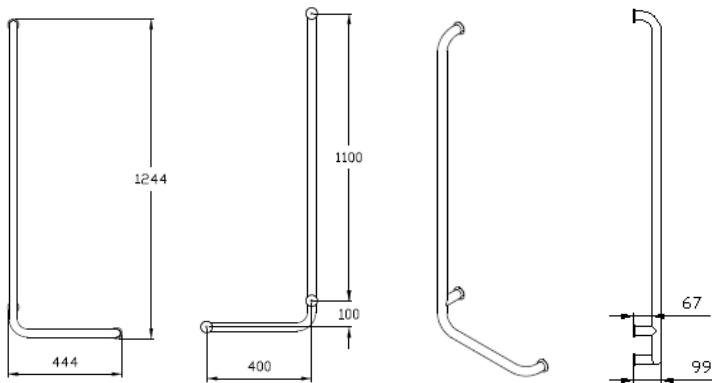

KÄYTTÖTARKOITUS

- Pesutilojen suihkutukikaide helpottamaan ja turvaamaan peseytymistä.
- Saumaton, piilokiinnitys

Ominaisuus	Kuvaus
Nettopaino kg	1.5
Myyntiyksikkö	kpl
Kpl / pakkaus	1 kpl / pakkaus
Pakkauskoko	1245 x 445
Brutto paino kg	1.6
halkaisija	32mm

GERO SOLUTIONS

WE CARE

MALLI	SARJA	KUVAUS	OMINAISUUS
SL-1245-O	GAISSA	SUIHKUTUKIKAIDE, ALAOSA KAARTUU OIKEALLE	VALKOINEN
SL-1245-V	GAISSA	SUIHKUTUKIKAIDE, ALAOSA KAARTUU VASEMMALLE	VALKOINEN
SL-1245-O-R	GAISSA	SUIHKUTUKIKAIDE, ALAOSA KAARTUU OIKEALLE	PUNAINEN
SL-1245-V-R	GAISSA	SUIHKUTUKIKAIDE, ALAOSA KAARTUU VASEMMALLE	PUNAINEN
SL-1245-O-G	GAISSA	SUIHKUTUKIKAIDE, ALAOSA KAARTUU OIKEALLE	HARMAA
SL-1245-V-G	GAISSA	SUIHKUTUKIKAIDE, ALAOSA KAARTUU VASEMMALLE	HARMAA
SL-1245-O-Y	GAISSA	SUIHKUTUKIKAIDE, ALAOSA KAARTUU OIKEALLE	KELTAINEN
SL-1245-V-Y	GAISSA	SUIHKUTUKIKAIDE, ALAOSA KAARTUU VASEMMALLE	KELTAINEN