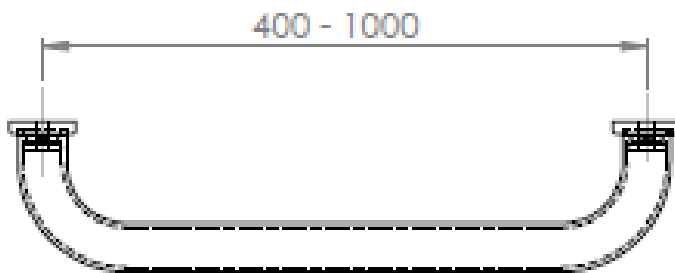

KÄYTTÖTARKOITUS

- Tukikaide pesutiloihin ja huoneistoihin helpottamaan ja turvaamaan liikkumista.

Ominaisuus	Kuvaus
Nettopaino kg	
Myyntiyksikkö	kpl
Kpl / pakkaus	1 kpl / pakkaus
Pakkauskoko	400 – 1000mm
Brutto paino kg	
halkaisija	32mm

WE CARE

MALLI	SARJA	KUVAUS	OMINAISUUS
ST-400	GAISSA	TUKIKAIDE, 400 mm	VALKOINEN
ST-400-R	GAISSA	TUKIKAIDE, 400 mm	PUNAINEN
ST-400-G	GAISSA	TUKIKAIDE, 400 mm	HARMAA
ST-400-Y	GAISSA	TUKIKAIDE, 400 mm	KELTAINEN
ST-600	GAISSA	TUKIKAIDE, 600 mm	VALKOINEN
ST-600-R	GAISSA	TUKIKAIDE, 600 mm	PUNAINEN
ST-600-G	GAISSA	TUKIKAIDE, 600 mm	HARMAA
ST-600-Y	GAISSA	TUKIKAIDE, 600 mm	KELTAINEN
ST-800	GAISSA	TUKIKAIDE, 800 mm	VALKOINEN
ST-800-R	GAISSA	TUKIKAIDE, 800 mm	PUNAINEN
ST-800-G	GAISSA	TUKIKAIDE, 800 mm	HARMAA
ST-800-Y	GAISSA	TUKIKAIDE, 800 mm	KELTAINEN
ST-1000	GAISSA	TUKIKAIDE, 1000 mm	VALKOINEN
ST-1000-R	GAISSA	TUKIKAIDE, 1000 mm	PUNAINEN
ST-1000-G	GAISSA	TUKIKAIDE, 1000 mm	HARMAA
ST-1000-Y	GAISSA	TUKIKAIDE, 1000 mm	KELTAINEN