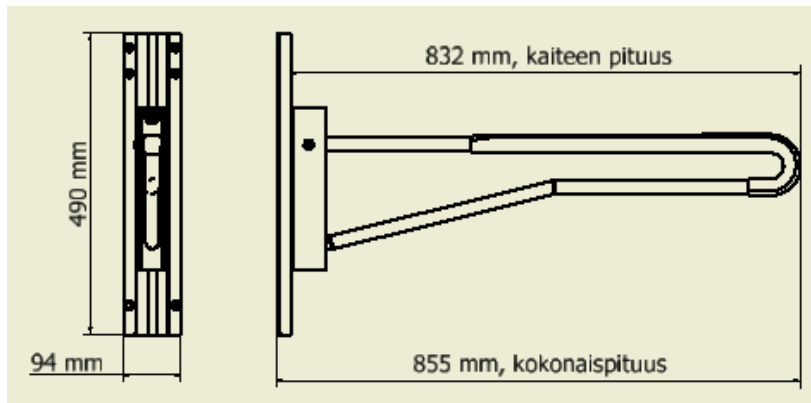

KÄYTTÖTARKOITUS

- Tukikahva wc-istuimen viereen, helpottamaan istuimelle laskeutumista ja siltä nousua.
- Saatavissa kiinteä asenteisena tai korkeussäädettävänä.
- Korkeudensäätö 200mm (700 – 900mm, suositus)
- Pituus Seinästä n. 850mm
- Kaide käännettävissä ylös

Ominaisuus	Kuvaus
Nettopaino kg	3,85
Myyntiyksikkö	kpl
Kpl / pakkaus	2 kpl / pakkaus
Pakkauskoko, mm	220x130x1060
Bruttopaino kg	8,5

MATERIAALIT	
Materiaali runko	Teräs/ alumiini /maalattu (valkoinen tai harmaa)
Materiaali pinnoite	Elastomeeri
Kiinnitystarvikkeet (FAST-3)	Ruostumaton haponkestävä teräs
Täyttää Direktiivit	ROHS: 2011/65/EU; REACH (SVHC):EC-regulation 1907/2006
Lisätarvikkeet	FB-ACC-1: WC-paperin pidike FB-ACC-2: Bideesuihkun pidike