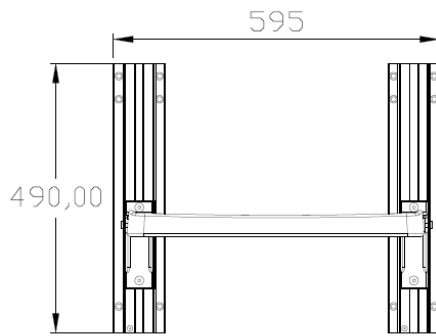

KÄYTTÖTARKOITUS

- Suihkuistuin pesutiloihin helpottamaan peseytymistä.
- Saatavissa kiinteä asenteisena tai korkeussäädettävänä.
- Korkeudensäätö 200mm (400 – 600mm, suositus)
- Käännettävissä ylös

| Ominaisuus | Kuvaus |
|-----------------|-----------------|
| Nettopaino kg | |
| FA-540 | 12,5 |
| FA-540A | 15,5 |
| Myyntiyksikkö | kpl |
| Kpl / pakkaus | 1 kpl / pakkaus |
| Pakkauskoko | |
| Brutto paino kg | |
| | |
| | |