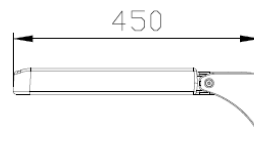

KÄYTTÖTARKOITUS

- Suihkuistuin pesutiloihin helpottamaan peseytymistä.
- Saatavissa kiinteä asenteisena tai korkeussäädettävänä.
- Korkeudensäätö 200mm (400 – 600mm, suositus)
- Käännettävissä ylös

| Ominaisuus | Kuvaus |
|-----------------|-----------------|
| Nettopaino kg | |
| FA-540 | 12,5 |
| FA-540A | 15,5 |
| Myyntiyksikkö | kpl |
| Kpl / pakkaus | 1 kpl / pakkaus |
| Pakkauskoko | |
| Brutto paino kg | |
| | |
| | |

| MATERIAALIT | |
|------------------------------|--|
| Materiaali runko | Ruostumatonteräs/ alumiini / maalattu (valkoinen tai harmaa) |
| Materiaalipinnoite | Integraali |
| Kiinnitystarvikkeet (FAST-4) | Ruostumaton haponkestävä teräs |
| Lisätarvikkeet | SB-550: Suihkuistuimen tukikaide |