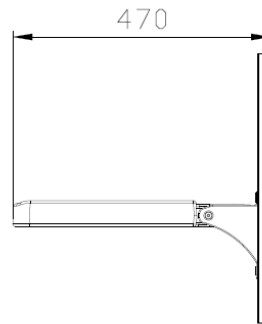

KÄYTTÖTARKOITUS

- Suihkuistuin pesutiloihin helpottamaan peseytymistä.
- Saatavissa kiinteä asenteisena tai korkeussäädettävänä.
- Korkeudensäätö 200mm (400 – 600mm, suositus)
- Käännettävissä ylös

| Ominaisuus | Kuvaus |
|-----------------|-----------------|
| Nettopaino kg | |
| FA-540 | 12,5 |
| FA-540A | 15,5 |
| Myyntiyksikkö | kpl |
| Kpl / pakkaus | 1 kpl / pakkaus |
| Pakkauskoko | |
| Brutto paino kg | |
| | |
| | |

| MATERIAALIT | |
|------------------------------|--|
| Materiaali runko | Ruostumatonteräs/ alumiini / maalattu (valkoinen tai harmaa) |
| Materiaalipinnoite | Integraali |
| Kiinnitystarvikkeet (FAST-4) | Ruostumaton haponkestävä teräs |
| Lisätarvikkeet | SB-550: Suihkuistuimen tukikaide |