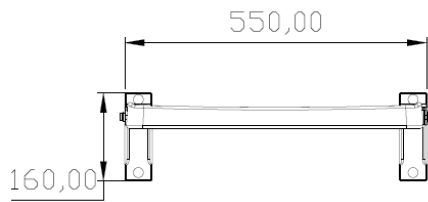

KÄYTTÖTARKOITUS

- Suihkuistuin pesutiloihin helpottamaan peseytymistä.
- Saatavissa kiinteä asenteisena tai korkeussäädettävänä.
- Korkeudensäätö 200mm (400 – 600mm, suositus)
- Käännettävissä ylös

| Ominaisuus | Kuvaus |
|-----------------|-----------------|
| Nettopaino kg | |
| FA-540 | 12,5 |
| FA-540A | 15,5 |
| Myyntiyksikkö | kpl |
| Kpl / pakkaus | 1 kpl / pakkaus |
| Pakkauskoko | |
| Brutto paino kg | |
| | |
| | |

| MATERIAALIT | |
|------------------------------|--|
| Materiaali runko | Ruostumatonteräs/ alumiini / maalattu (valkoinen tai harmaa) |
| Materiaalipinnoite | Integraali |
| Kiinnitystarvikkeet (FAST-4) | Ruostumaton haponkestävä teräs |
| Lisätarvikkeet | SB-550: Suihkuistuimen tukikaide |